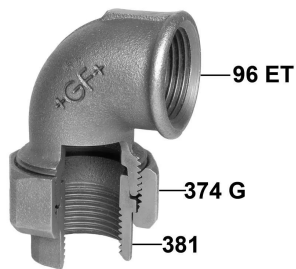

GF Malleable Fittings 96 - gomito con raccordo, sede conica, nero 1 1/2 1153112

No about information

GF Malleable Fittings 96 - gomito con raccordo, sede conica, nero 1 1/2

1153112

Product code

Item no EAN	7611205309572
Item no GF	770096108
Item no GTIN	07611205309572
Item no RSK	1262476
Item no VVS	004096111

Dimensioni

Altezza unità articolo	74
Lunghezza unità articolo	91
Peso unitario dell'articolo	1,065
Larghezza unità articolo	121
Item_UOM	pz

Packaging

GTIN imballaggio PL1	07611205109578
GTIN imballaggio PL4	06414900183604
Altezza imballo PL1	200
Altezza imballo PL4	729
Lunghezza imballo PL1	385
Lunghezza imballo PL4	1200
Quantità imballo PL1	20
Quantità imballo PL4	540
Tipo di imballaggio PL1	Base_Box
Tipo di imballaggio PL4	Pallet
Volume di imballaggio PL1	0,019635
Volume di imballaggio PL4	0,69984
Peso imballo PL1	21,72
Peso imballo PL4	595,1
Larghezza imballo PL1	255