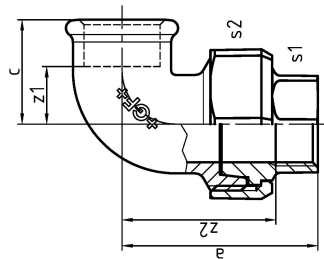

GF Malleable Fittings 96 - gomito con raccordo, sede conica, nero 1 1/2 1153112

No about information

GF Malleable Fittings 96 - gomito con raccordo, sede conica, nero 1 1/2

1153112

Product code

Item no EAN	7611205309572
Item no GF	770096108
Item no GTIN	07611205309572
Item no RSK	1262476
Item no VVS	004096111

Dimensioni

Altezza unità articolo	74
Lunghezza unità articolo	91
Peso unitario dell'articolo	1,065
Larghezza unità articolo	121
Item_UOM	pz

Packaging

GTIN imballaggio PL1	07611205109578
GTIN imballaggio PL4	06414900183604
Altezza imballo PL1	200
Altezza imballo PL4	729
Lunghezza imballo PL1	385
Lunghezza imballo PL4	1200
Quantità imballo PL1	20
Quantità imballo PL4	540
Tipo di imballaggio PL1	Base_Box
Tipo di imballaggio PL4	Pallet
Volume di imballaggio PL1	0,019635
Volume di imballaggio PL4	0,69984
Peso imballo PL1	21,72
Peso imballo PL4	595,1
Larghezza imballo PL1	255