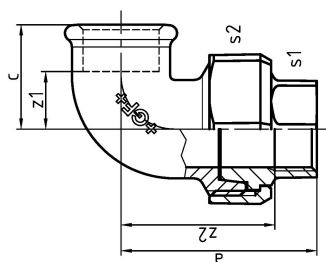

GF Malleable Fittings 96 - gomito con raccordo, sede conica, nero 1 1/2 1153112

No about information

GF Malleable Fittings 96 - gomito con raccordo, sede conica, nero 1 1/2

1153112

Product code

Item no EAN	7611205309572
Item no GF	770096108
Item no GTIN	07611205309572
Item no RSK	1262476
Item no VVS	004096111

Dimensioni

Altezza unità articolo	74
Lunghezza unità articolo	91
Peso unitario dell'articolo	1,065
Larghezza unità articolo	121
Item_UOM	pz

Packaging

GTIN imballaggio PL1	07611205109578
GTIN imballaggio PL4	06414900183604
Altezza imballo PL1	200
Altezza imballo PL4	729
Lunghezza imballo PL1	385
Lunghezza imballo PL4	1200
Quantità imballo PL1	20
Quantità imballo PL4	540
Tipo di imballaggio PL1	Base_Box
Tipo di imballaggio PL4	Pallet
Volume di imballaggio PL1	0,019635
Volume di imballaggio PL4	0,69984
Peso imballo PL1	21,72
Peso imballo PL4	595,1
Larghezza imballo PL1	255