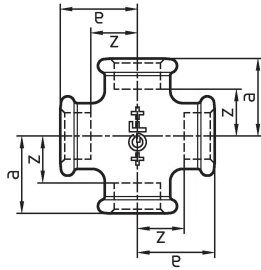

GF Malleable Fittings 180 - croce, uguale, nero 1/4

1153620

No about information

GF Malleable Fittings 180 - croce, uguale, nero 1/4

1153620

Product code

Item no EAN	7611205321819
Item no GF	770180102
Item no GTIN	07611205321819
Item no RSK	1280203
Item no VVS	004180102

Dimensioni

Altezza unità articolo	23
Lunghezza unità articolo	42
Peso unitario dell'articolo	0,1003
Larghezza unità articolo	42
Item_UOM	pz

Packaging

GTIN imballaggio PL1	07611205121815
GTIN imballaggio PL4	06414900123211
Altezza imballo PL1	100
Altezza imballo PL4	508
Lunghezza imballo PL1	260
Lunghezza imballo PL4	1200
Quantità imballo PL1	60
Quantità imballo PL4	4320
Tipo di imballaggio PL1	Base_Box
Tipo di imballaggio PL4	Pallet
Volume di imballaggio PL1	0,00494
Volume di imballaggio PL4	0,48768
Peso imballo PL1	6,138
Peso imballo PL4	453,296
Larghezza imballo PL1	190