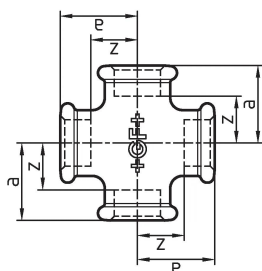

GF Malleable Fittings 180 - croce, uguale, nero 1/4

1153620

No about information

GF Malleable Fittings 180 - croce, uguale, nero 1/4

1153620

Product code

Item no EAN	7611205321819
Item no GF	770180102
Item no GTIN	07611205321819
Item no RSK	1280203
Item no VVS	004180102

Dimensioni

Altezza unità articolo	23
Lunghezza unità articolo	42
Peso unitario dell'articolo	0,1003
Larghezza unità articolo	42
Item_UOM	pz

Packaging

GTIN imballaggio PL1	07611205121815
GTIN imballaggio PL4	06414900123211
Altezza imballo PL1	100
Altezza imballo PL4	508
Lunghezza imballo PL1	260
Lunghezza imballo PL4	1200
Quantità imballo PL1	60
Quantità imballo PL4	4320
Tipo di imballaggio PL1	Base_Box
Tipo di imballaggio PL4	Pallet
Volume di imballaggio PL1	0,00494
Volume di imballaggio PL4	0,48768
Peso imballo PL1	6,138
Peso imballo PL4	453,296
Larghezza imballo PL1	190