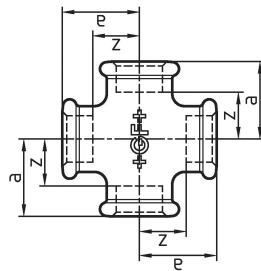

GF Malleable Fittings 180 - croce, uguale, nero 3/4

1153623

No about information

GF Malleable Fittings 180 - croce, uguale, nero 3/4

1153623

Product code

Item no EAN	7611205321840
Item no GF	770180105
Item no GTIN	07611205321840
Item no LVI	0755096
Item no RSK	1300045
Item no VVS	004180106

Dimensioni

Altezza unità articolo	38
Lunghezza unità articolo	66
Peso unitario dell'articolo	0,305
Larghezza unità articolo	66
Item_UOM	pz

Packaging

GTIN imballaggio PL1	07611205121846
GTIN imballaggio PL4	06414900123181
Altezza imballo PL1	200
Altezza imballo PL4	729
Lunghezza imballo PL1	260
Lunghezza imballo PL4	1200
Quantità imballo PL1	40
Quantità imballo PL4	2160
Tipo di imballaggio PL1	Base_Box
Tipo di imballaggio PL4	Pallet
Volume di imballaggio PL1	0,00988
Volume di imballaggio PL4	0,69984
Peso imballo PL1	12,414
Peso imballo PL4	678,8

Larghezza imballo PL1	190
Larghezza imballo PL4	800

Documenti tecnici

Download documenti 

Uponor Italia

Via Torri Bianche 3 3
20871, Vimercate
Italia

T +39 039 635821
Italy.info@uponor.com
F +39 039 6084269