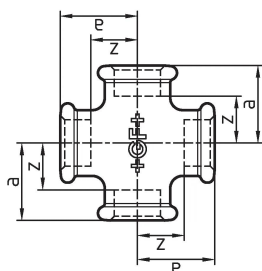

GF Malleable Fittings 180 - croce, uguale, nero 3/4

1153623

No about information

GF Malleable Fittings 180 - croce, uguale, nero 3/4

1153623

Product code

Item no EAN	7611205321840
Item no GF	770180105
Item no GTIN	07611205321840
Item no LVI	0755096
Item no RSK	1300045
Item no VVS	004180106

Dimensioni

Altezza unità articolo	38
Lunghezza unità articolo	66
Peso unitario dell'articolo	0,305
Larghezza unità articolo	66
Item_UOM	pz

Packaging

GTIN imballaggio PL1	07611205121846
GTIN imballaggio PL4	06414900123181
Altezza imballo PL1	200
Altezza imballo PL4	729
Lunghezza imballo PL1	260
Lunghezza imballo PL4	1200
Quantità imballo PL1	40
Quantità imballo PL4	2160
Tipo di imballaggio PL1	Base_Box
Tipo di imballaggio PL4	Pallet
Volume di imballaggio PL1	0,00988
Volume di imballaggio PL4	0,69984
Peso imballo PL1	12,414
Peso imballo PL4	678,8