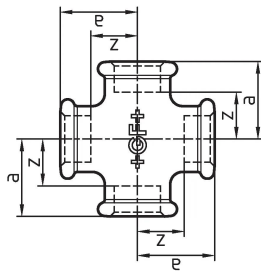

GF Malleable Fittings 180 - croce, uguale, nero 1 1/4

1153625

No about information

GF Malleable Fittings 180 - croce, uguale, nero 1 1/4

1153625

Product code

Item no EAN	7611205321864
Item no GF	770180107
Item no GTIN	07611205321864
Item no NOBB	60639004
Item no NRF	1366736
Item no RSK	1280212
Item no VVS	004180110

Dimensioni

Altezza unità articolo	55
Lunghezza unità articolo	90
Peso unitario dell'articolo	0,669
Larghezza unità articolo	90
Item_UOM	pz

Packaging

GTIN imballaggio PL1	07611205121860
GTIN imballaggio PL4	06414900123167
Altezza imballo PL1	200
Altezza imballo PL4	729
Lunghezza imballo PL1	260
Lunghezza imballo PL4	1200
Quantità imballo PL1	15
Quantità imballo PL4	810
Tipo di imballaggio PL1	Base_Box
Tipo di imballaggio PL4	Pallet
Volume di imballaggio PL1	0,00988
Volume di imballaggio PL4	0,69984
Peso imballo PL1	10,249

Peso imballo PL4	561,89
Larghezza imballo PL1	190
Larghezza imballo PL4	800

Documenti tecnici

[Download documenti](#) 

Uponor Italia

Via Torri Bianche 3 3
20871, Vimercate
Italia

T +39 039 635821
Italy.info@uponor.com
F +39 039 6084269