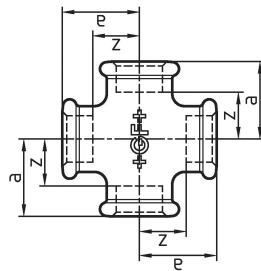

GF Malleable Fittings 180 - croce, uguale, nero 1 1/2

1153626

No about information

GF Malleable Fittings 180 - croce, uguale, nero 1 1/2

1153626

Product code

Item no EAN	7611205321888
Item no GF	770180108
Item no GTIN	07611205321888
Item no NOBB	60639005
Item no NRF	1366737
Item no RSK	1280215
Item no VVS	004180111

Dimensioni

Altezza unità articolo	62
Lunghezza unità articolo	100
Peso unitario dell'articolo	0,841
Larghezza unità articolo	100
Item_UOM	pz

Packaging

GTIN imballaggio PL1	07611205121884
GTIN imballaggio PL4	06414900123150
Altezza imballo PL1	200
Altezza imballo PL4	729
Lunghezza imballo PL1	260
Lunghezza imballo PL4	1200
Quantità imballo PL1	8
Quantità imballo PL4	432
Tipo di imballaggio PL1	Base_Box
Tipo di imballaggio PL4	Pallet
Volume di imballaggio PL1	0,00988
Volume di imballaggio PL4	0,69984
Peso imballo PL1	6,942

Peso imballo PL4	383,312
Larghezza imballo PL1	190
Larghezza imballo PL4	800

Documenti tecnici

Download documenti 

Uponor Italia

Via Torri Bianche 3 3
20871, Vimercate
Italia

T +39 039 635821
Italy.info@uponor.com
F +39 039 6084269