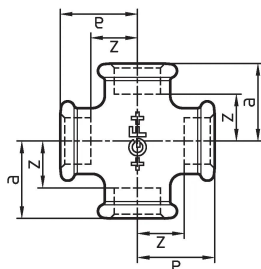

## GF Malleable Fittings 180 - croce, uguale, nero 2 1/2

1153628

No about information

## GF Malleable Fittings 180 - croce, uguale, nero 2 1/2

1153628

### Dimensioni

Altezza unità articolo	92
Lunghezza unità articolo	138
Peso unitario dell'articolo	2,06
Larghezza unità articolo	138
Item_UOM	pz

Larghezza imballo PL4

800