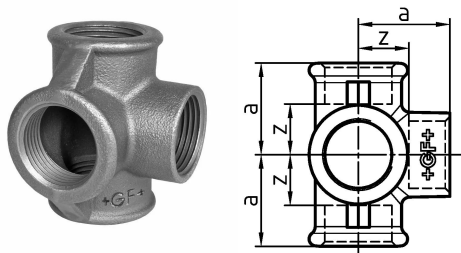

GF Malleable Fittings 223 - tee con uscita laterale, nero 1/2

1153676

No about information

GF Malleable Fittings 223 - tee con uscita laterale, nero 1/2

1153676

Product code

Item no EAN	7611205323943
Item no GF	770223104
Item no GTIN	07611205323943
Item no RSK	1280251
Item no VVS	004223104

Dimensioni

Altezza unità articolo	45
Lunghezza unità articolo	44
Peso unitario dell'articolo	0,2101
Larghezza unità articolo	56
Item_UOM	pz

Packaging

GTIN imballaggio PL1	07611205123949
GTIN imballaggio PL4	06414900122931
Altezza imballo PL1	100
Altezza imballo PL4	508
Lunghezza imballo PL1	260
Lunghezza imballo PL4	1200
Quantità imballo PL1	30
Quantità imballo PL4	2160
Tipo di imballaggio PL1	Base_Box
Tipo di imballaggio PL4	Pallet
Volume di imballaggio PL1	0,00494
Volume di imballaggio PL4	0,48768
Peso imballo PL1	6,423
Peso imballo PL4	473,816
Larghezza imballo PL1	190