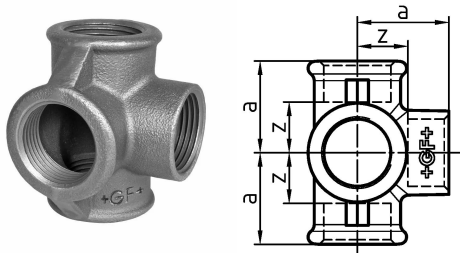

GF Malleable Fittings 223 - tee con uscita laterale, nero 1/2

1153676

No about information

GF Malleable Fittings 223 - tee con uscita laterale, nero 1/2

1153676

Product code

Item no EAN	7611205323943
Item no GF	770223104
Item no GTIN	07611205323943
Item no RSK	1280251
Item no VVS	004223104

Dimensioni

Altezza unità articolo	45
Lunghezza unità articolo	44
Peso unitario dell'articolo	0,2101
Larghezza unità articolo	56
Item_UOM	pz

Packaging

GTIN imballaggio PL1	07611205123949
GTIN imballaggio PL4	06414900122931
Altezza imballo PL1	100
Altezza imballo PL4	508
Lunghezza imballo PL1	260
Lunghezza imballo PL4	1200
Quantità imballo PL1	30
Quantità imballo PL4	2160
Tipo di imballaggio PL1	Base_Box
Tipo di imballaggio PL4	Pallet
Volume di imballaggio PL1	0,00494
Volume di imballaggio PL4	0,48768
Peso imballo PL1	6,423
Peso imballo PL4	473,816
Larghezza imballo PL1	190