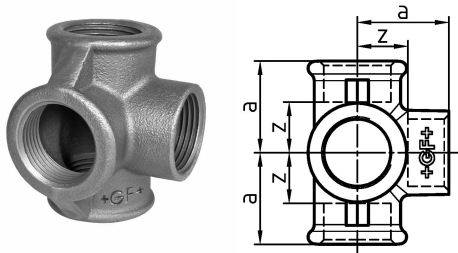

GF Malleable Fittings 223 - tee con uscita laterale, nero 3/4

1153677

No about information

GF Malleable Fittings 223 - tee con uscita laterale, nero 3/4

1153677

Product code

Item no EAN	7611205323950
Item no GF	770223105
Item no GTIN	07611205323950
Item no RSK	1280253
Item no VVS	004223106

Dimensioni

Altezza unità articolo	52
Lunghezza unità articolo	52
Peso unitario dell'articolo	0,297
Larghezza unità articolo	66
Item_UOM	pz

Packaging

GTIN imballaggio PL1	07611205123956
GTIN imballaggio PL4	06414900122924
Altezza imballo PL1	100
Altezza imballo PL4	508
Lunghezza imballo PL1	260
Lunghezza imballo PL4	1200
Quantità imballo PL1	15
Quantità imballo PL4	1080
Tipo di imballaggio PL1	Base_Box
Tipo di imballaggio PL4	Pallet
Volume di imballaggio PL1	0,00494
Volume di imballaggio PL4	0,48768
Peso imballo PL1	4,575
Peso imballo PL4	340,76
Larghezza imballo PL1	190