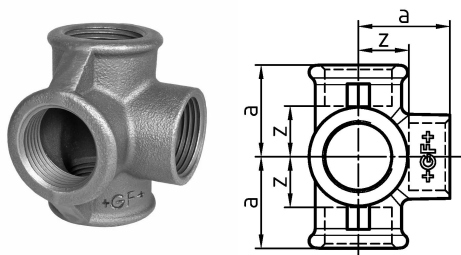

GF Malleable Fittings 223 - tee con uscita laterale, nero 3/4

1153677

No about information

GF Malleable Fittings 223 - tee con uscita laterale, nero 3/4

1153677

Product code

Item no EAN	7611205323950
Item no GF	770223105
Item no GTIN	07611205323950
Item no RSK	1280253
Item no VVS	004223106

Dimensioni

Altezza unità articolo	52
Lunghezza unità articolo	52
Peso unitario dell'articolo	0,297
Larghezza unità articolo	66
Item_UOM	pz

Packaging

GTIN imballaggio PL1	07611205123956
GTIN imballaggio PL4	06414900122924
Altezza imballo PL1	100
Altezza imballo PL4	508
Lunghezza imballo PL1	260
Lunghezza imballo PL4	1200
Quantità imballo PL1	15
Quantità imballo PL4	1080
Tipo di imballaggio PL1	Base_Box
Tipo di imballaggio PL4	Pallet
Volume di imballaggio PL1	0,00494
Volume di imballaggio PL4	0,48768
Peso imballo PL1	4,575
Peso imballo PL4	340,76
Larghezza imballo PL1	190