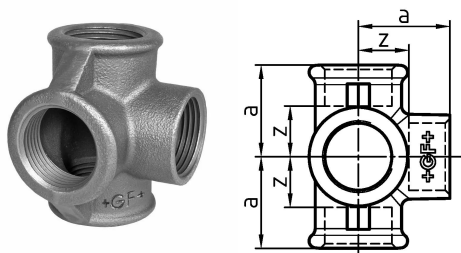

GF Malleable Fittings 223 - tee con uscita laterale, nero 1

1153678

No about information

GF Malleable Fittings 223 - tee con uscita laterale, nero 1

1153678

Product code

Item no EAN	7611205323967
Item no GF	770223106
Item no GTIN	07611205323967
Item no RSK	1280256
Item no VVS	004223108

Dimensioni

Altezza unità articolo	61
Lunghezza unità articolo	61
Peso unitario dell'articolo	0,419
Larghezza unità articolo	76
Item_UOM	pz

Packaging

GTIN imballaggio PL1	07611205123963
GTIN imballaggio PL4	06414900122917
Altezza imballo PL1	100
Altezza imballo PL4	508
Lunghezza imballo PL1	260
Lunghezza imballo PL4	1200
Quantità imballo PL1	10
Quantità imballo PL4	720
Tipo di imballaggio PL1	Base_Box
Tipo di imballaggio PL4	Pallet
Volume di imballaggio PL1	0,00494
Volume di imballaggio PL4	0,48768
Peso imballo PL1	4,31
Peso imballo PL4	321,68
Larghezza imballo PL1	190