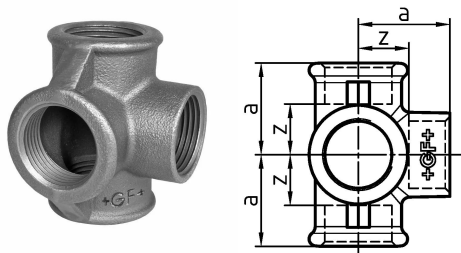

GF Malleable Fittings 223 - tee con uscita laterale, nero 1

1153678

No about information

GF Malleable Fittings 223 - tee con uscita laterale, nero 1

1153678

Product code

Item no EAN	7611205323967
Item no GF	770223106
Item no GTIN	07611205323967
Item no RSK	1280256
Item no VVS	004223108

Dimensioni

Altezza unità articolo	61
Lunghezza unità articolo	61
Peso unitario dell'articolo	0,419
Larghezza unità articolo	76
Item_UOM	pz

Packaging

GTIN imballaggio PL1	07611205123963
GTIN imballaggio PL4	06414900122917
Altezza imballo PL1	100
Altezza imballo PL4	508
Lunghezza imballo PL1	260
Lunghezza imballo PL4	1200
Quantità imballo PL1	10
Quantità imballo PL4	720
Tipo di imballaggio PL1	Base_Box
Tipo di imballaggio PL4	Pallet
Volume di imballaggio PL1	0,00494
Volume di imballaggio PL4	0,48768
Peso imballo PL1	4,31
Peso imballo PL4	321,68
Larghezza imballo PL1	190