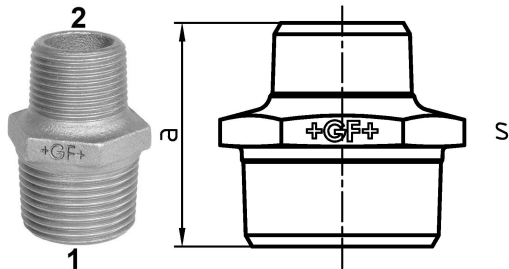

GF Malleable Fittings nipples ridotto 245 2 1/2 - 1 1/2 G

1153908

ST ... questi tipi di raccordi sono realizzati in acciaio (finitura zincata = elettroplaccata) e non sono adatti per installazioni con acqua potabile.

No about information

GF Malleable Fittings nipples ridotto 245 2 1/2 - 1 1/2 G

1153908

Product code

Item no EAN	7611205426569
Item no GF	770245234
Item no GTIN	07611205426569
Item no NOBB	60639118
Item no NRF	1366850
Item no RSK	1317932
Item no VVS	004245473

Dimensioni

Altezza unità articolo	80
Lunghezza unità articolo	92
Peso unitario dell'articolo	0,774
Larghezza unità articolo	75
Item_UOM	pz

Packaging

GTIN imballaggio PL1	07611205226565
GTIN imballaggio PL4	06414900124676
Altezza imballo PL1	200
Altezza imballo PL4	729
Lunghezza imballo PL1	260
Lunghezza imballo PL4	1200
Quantità imballo PL1	10
Quantità imballo PL4	540
Tipo di imballaggio PL1	Base_Box
Tipo di imballaggio PL4	Pallet
Volume di imballaggio PL1	0,00988
Volume di imballaggio PL4	0,69984
Peso imballo PL1	7,954

Peso imballo PL4	437,96
Larghezza imballo PL1	190
Larghezza imballo PL4	800

Documenti tecnici

Download documenti 

Uponor Italia

Via Torri Bianche 3 3
20871, Vimercate
Italia

T +39 039 635821
Italy.info@uponor.com
F +39 039 6084269