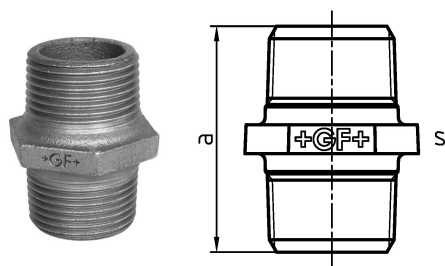

## GF Malleable Fittings nipples 280 1 B

1154059

ST ... questi tipi di raccordi sono realizzati in acciaio (finitura zincata = elettroplaccata) e non sono adatti per installazioni con acqua potabile.

No about information

## GF Malleable Fittings nipples 280 1 B

1154059

### Dimensioni

Altezza unità articolo	42
Lunghezza unità articolo	48
Peso unitario dell'articolo	0,1801
Larghezza unità articolo	53
Item_UOM	pz