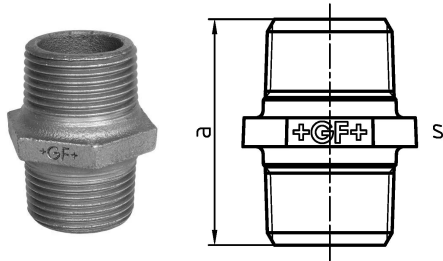

## GF Malleable Fittings nipples 280 1 B

1154059

ST ... questi tipi di raccordi sono realizzati in acciaio (finitura zincata = elettroplaccata) e non sono adatti per installazioni con acqua potabile.

No about information

### Dimensioni

Altezza unità articolo	42
Lunghezza unità articolo	48
Peso unitario dell'articolo	0,1801
Larghezza unità articolo	53
Item_UOM	pz