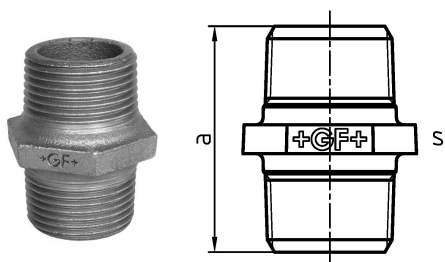

GF Malleable Fittings 280 - nipplo esagonale, nero 4

1154065

No about information

GF Malleable Fittings 280 - nipplo esagonale, nero 4

1154065

Product code

Item no EAN	7611205329228
Item no GF	770280112
Item no GTIN	07611205329228
Item no RSK	1316328
Item no VVS	004280116

Dimensioni

Altezza unità articolo	131
Lunghezza unità articolo	152
Peso unitario dell'articolo	1,87
Larghezza unità articolo	95
Item_UOM	pz

Packaging

GTIN imballaggio PL1	07611205129224
GTIN imballaggio PL4	06414900121262
Altezza imballo PL1	200
Altezza imballo PL4	729
Lunghezza imballo PL1	385
Lunghezza imballo PL4	1200
Quantità imballo PL1	6
Quantità imballo PL4	162
Tipo di imballaggio PL1	Base_Box
Tipo di imballaggio PL4	Pallet
Volume di imballaggio PL1	0,019635
Volume di imballaggio PL4	0,69984
Peso imballo PL1	11,64
Peso imballo PL4	322,94
Larghezza imballo PL1	255