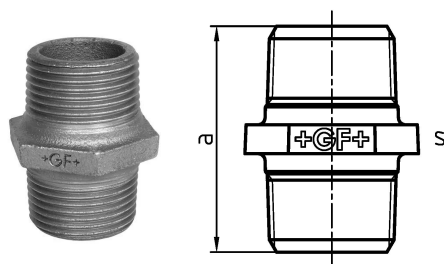

GF Malleable Fittings nipples 280 1 1/2 G

1154073

ST ... questi tipi di raccordi sono realizzati in acciaio (finitura zincata = elettroplaccata) e non sono adatti per installazioni con acqua potabile.

No about information

GF Malleable Fittings nipples 280 1 1/2 G

1154073

Product code

Item no EAN	7611205429164
Item no GF	770280208
Item no GTIN	07611205429164
Item no LVI	0855179
Item no NOBB	60639161
Item no NRF	1366893
Item no RSK	1316520
Item no VVS	004280411

Dimensioni

Altezza unità articolo	55
Lunghezza unità articolo	63
Peso unitario dell'articolo	0,3342
Larghezza unità articolo	59
Item_UOM	pz

Packaging

GTIN imballaggio PL1	07611205229160
GTIN imballaggio PL4	06414900123938
Altezza imballo PL1	200
Altezza imballo PL4	729
Lunghezza imballo PL1	260
Lunghezza imballo PL4	1200
Quantità imballo PL1	30
Quantità imballo PL4	1620
Tipo di imballaggio PL1	Base_Box
Tipo di imballaggio PL4	Pallet
Volume di imballaggio PL1	0,00988
Volume di imballaggio PL4	0,69984