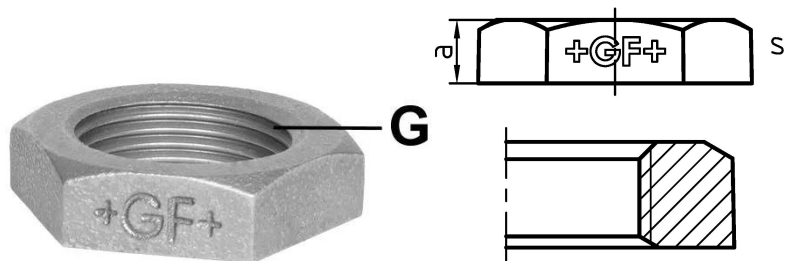

GF Malleable Fittings controdotato 310 1 1/2 G

1154245

ST ... questi tipi di raccordi sono realizzati in acciaio (finitura zincata = elettroplaccata).

No about information

GF Malleable Fittings controdado 310 1 1/2 G

1154245

Product code

Item no EAN	7611205431587
Item no GF	770310208
Item no GTIN	07611205431587
Item no LVI	0855208
Item no NOBB	60470931
Item no NRF	1030271
Item no RSK	1315619
Item no VVS	004310411

Dimensioni

Altezza unità articolo	60
Lunghezza unità articolo	69
Peso unitario dell'articolo	0,1325
Larghezza unità articolo	14
Item_UOM	pz

Packaging

GTIN imballaggio PL1	07611205231583
GTIN imballaggio PL4	06414900241663
Altezza imballo PL1	100
Altezza imballo PL4	508
Lunghezza imballo PL1	260
Lunghezza imballo PL4	1200
Quantità imballo PL1	40
Quantità imballo PL4	2880
Tipo di imballaggio PL1	Base_Box
Tipo di imballaggio PL4	Pallet
Volume di imballaggio PL1	0,00494
Volume di imballaggio PL4	0,48768