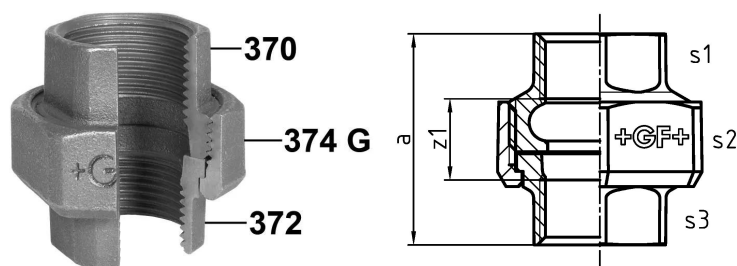

GF Malleable Fittings 330 - raccordo sede piana, nero 1 1/4

1154314

No about information

GF Malleable Fittings 330 - raccordo sede piana, nero 1 1/4

1154314

Product code

Item no EAN	7611205335281
Item no GF	770330107
Item no GTIN	07611205335281
Item no RSK	1260809
Item no VVS	004330110

Dimensioni

Altezza unità articolo	67
Lunghezza unità articolo	74
Peso unitario dell'articolo	0,6152
Larghezza unità articolo	65
Item_UOM	pz

Packaging

GTIN imballaggio PL1	07611205135287
GTIN imballaggio PL4	06414900120142
Altezza imballo PL1	200
Altezza imballo PL4	729
Lunghezza imballo PL1	260
Lunghezza imballo PL4	1200
Quantità imballo PL1	20
Quantità imballo PL4	1080
Tipo di imballaggio PL1	Base_Box
Tipo di imballaggio PL4	Pallet
Volume di imballaggio PL1	0,00988
Volume di imballaggio PL4	0,69984
Peso imballo PL1	12,518
Peso imballo PL4	684,416
Larghezza imballo PL1	190