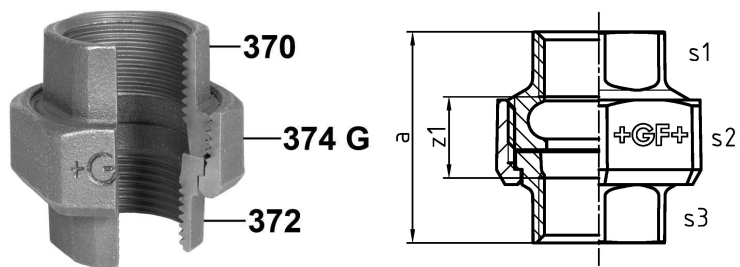

GF Malleable Fittings 330 - raccordo sede piana, nero 1 1/4

1154314

No about information

GF Malleable Fittings 330 - raccordo sede piana, nero 1 1/4

1154314

Product code

Item no EAN	7611205335281
Item no GF	770330107
Item no GTIN	07611205335281
Item no RSK	1260809
Item no VVS	004330110

Dimensioni

Altezza unità articolo	67
Lunghezza unità articolo	74
Peso unitario dell'articolo	0,6152
Larghezza unità articolo	65
Item_UOM	pz

Packaging

GTIN imballaggio PL1	07611205135287
GTIN imballaggio PL4	06414900120142
Altezza imballo PL1	200
Altezza imballo PL4	729
Lunghezza imballo PL1	260
Lunghezza imballo PL4	1200
Quantità imballo PL1	20
Quantità imballo PL4	1080
Tipo di imballaggio PL1	Base_Box
Tipo di imballaggio PL4	Pallet
Volume di imballaggio PL1	0,00988
Volume di imballaggio PL4	0,69984
Peso imballo PL1	12,518
Peso imballo PL4	684,416
Larghezza imballo PL1	190