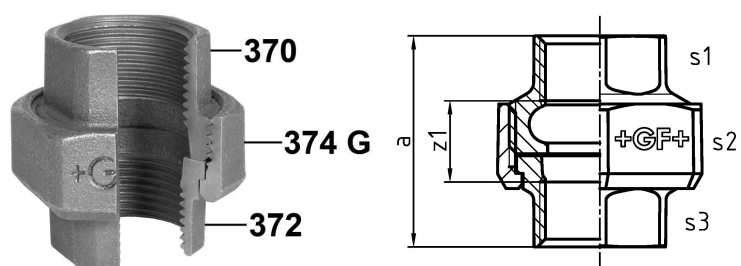

GF Malleable Fittings 330 - raccordo sede piana, nero 1 1/2

1154315

No about information

GF Malleable Fittings 330 - raccordo sede piana, nero 1 1/2

1154315

Product code

Item no EAN	7611205335304
Item no GF	770330108
Item no GTIN	07611205335304
Item no RSK	1260811
Item no VVS	004330111

Dimensioni

Altezza unità articolo	74
Lunghezza unità articolo	81
Peso unitario dell'articolo	0,751
Larghezza unità articolo	70
Item_UOM	pz

Packaging

GTIN imballaggio PL1	07611205135300
GTIN imballaggio PL4	06414900120135
Altezza imballo PL1	200
Altezza imballo PL4	729
Lunghezza imballo PL1	260
Lunghezza imballo PL4	1200
Quantità imballo PL1	15
Quantità imballo PL4	810
Tipo di imballaggio PL1	Base_Box
Tipo di imballaggio PL4	Pallet
Volume di imballaggio PL1	0,00988
Volume di imballaggio PL4	0,69984
Peso imballo PL1	11,479
Peso imballo PL4	628,31
Larghezza imballo PL1	190