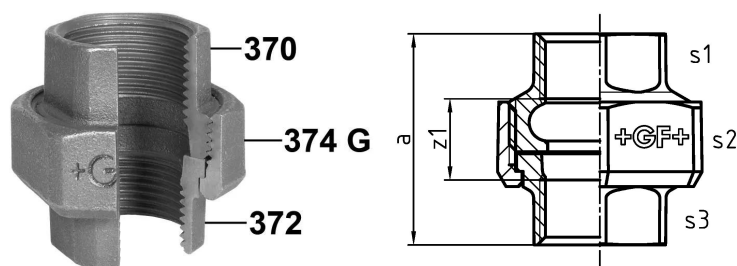

GF Malleable Fittings 330 - raccordo sede piana, nero 1 1/2

1154315

No about information

GF Malleable Fittings 330 - raccordo sede piana, nero 1 1/2

1154315

Product code

Item no EAN	7611205335304
Item no GF	770330108
Item no GTIN	07611205335304
Item no RSK	1260811
Item no VVS	004330111

Dimensioni

Altezza unità articolo	74
Lunghezza unità articolo	81
Peso unitario dell'articolo	0,751
Larghezza unità articolo	70
Item_UOM	pz

Packaging

GTIN imballaggio PL1	07611205135300
GTIN imballaggio PL4	06414900120135
Altezza imballo PL1	200
Altezza imballo PL4	729
Lunghezza imballo PL1	260
Lunghezza imballo PL4	1200
Quantità imballo PL1	15
Quantità imballo PL4	810
Tipo di imballaggio PL1	Base_Box
Tipo di imballaggio PL4	Pallet
Volume di imballaggio PL1	0,00988
Volume di imballaggio PL4	0,69984
Peso imballo PL1	11,479
Peso imballo PL4	628,31
Larghezza imballo PL1	190