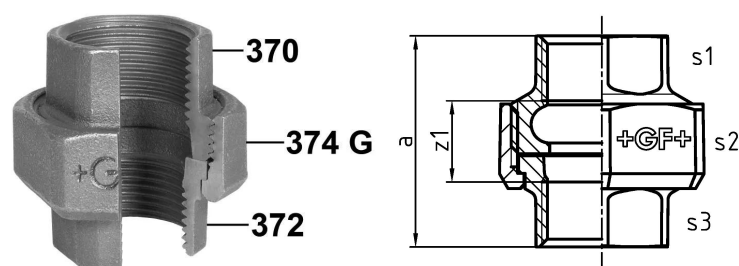

GF Malleable Fittings 330 - raccordo sede piana, nero 2 1/2

1154317

No about information

GF Malleable Fittings 330 - raccordo sede piana, nero 2 1/2

1154317

Product code

Item no EAN	7611205335373
Item no GF	770330110
Item no GTIN	07611205335373
Item no RSK	1260815
Item no VVS	004330113

Dimensioni

Altezza unità articolo	111
Lunghezza unità articolo	117
Peso unitario dell'articolo	1,7079
Larghezza unità articolo	85
Item_UOM	pz

Packaging

GTIN imballaggio PL1	07611205135379
GTIN imballaggio PL4	06414900120111
Altezza imballo PL1	200
Altezza imballo PL4	729
Lunghezza imballo PL1	260
Lunghezza imballo PL4	1200
Quantità imballo PL1	5
Quantità imballo PL4	270
Tipo di imballaggio PL1	Base_Box
Tipo di imballaggio PL4	Pallet
Volume di imballaggio PL1	0,00988
Volume di imballaggio PL4	0,69984
Peso imballo PL1	8,7535
Peso imballo PL4	481,133
Larghezza imballo PL1	190