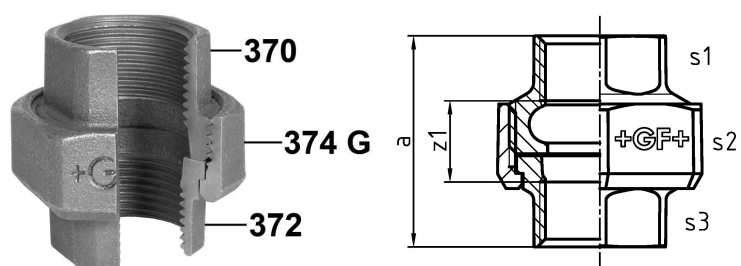

GF Malleable Fittings 330 - raccordo sede piana, nero 2 1/2

1154317

No about information

GF Malleable Fittings 330 - raccordo sede piana, nero 2 1/2

1154317

Product code

Item no EAN	7611205335373
Item no GF	770330110
Item no GTIN	07611205335373
Item no RSK	1260815
Item no VVS	004330113

Dimensioni

Altezza unità articolo	111
Lunghezza unità articolo	117
Peso unitario dell'articolo	1,7079
Larghezza unità articolo	85
Item_UOM	pz

Packaging

GTIN imballaggio PL1	07611205135379
GTIN imballaggio PL4	06414900120111
Altezza imballo PL1	200
Altezza imballo PL4	729
Lunghezza imballo PL1	260
Lunghezza imballo PL4	1200
Quantità imballo PL1	5
Quantità imballo PL4	270
Tipo di imballaggio PL1	Base_Box
Tipo di imballaggio PL4	Pallet
Volume di imballaggio PL1	0,00988
Volume di imballaggio PL4	0,69984
Peso imballo PL1	8,7535
Peso imballo PL4	481,133
Larghezza imballo PL1	190