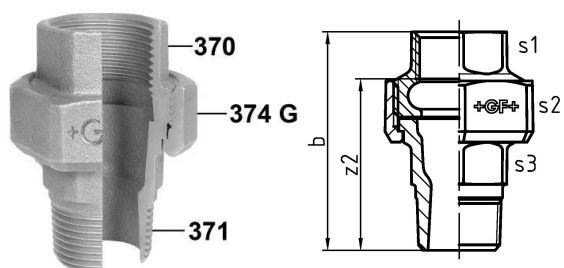

GF Malleable Fittings 331 - raccordo sede piana, nero 1/4

1154331

No about information

GF Malleable Fittings 331 - raccordo sede piana, nero 1/4

1154331

Product code

Item no EAN	7611205336011
Item no GF	770331102
Item no GTIN	07611205336011
Item no RSK	1260822
Item no VVS	004331102

Dimensioni

Altezza unità articolo	28
Lunghezza unità articolo	31
Peso unitario dell'articolo	0,0915
Larghezza unità articolo	55
Item_UOM	pz

Packaging

GTIN imballaggio PL1	07611205136017
GTIN imballaggio PL4	06414900120081
Altezza imballo PL1	200
Altezza imballo PL4	534
Lunghezza imballo PL1	260
Lunghezza imballo PL4	1200
Quantità imballo PL1	150
Quantità imballo PL4	5400
Tipo di imballaggio PL1	Base_Box
Tipo di imballaggio PL4	Pallet
Volume di imballaggio PL1	0,00988
Volume di imballaggio PL4	0,51264
Peso imballo PL1	13,939
Peso imballo PL4	514,1
Larghezza imballo PL1	190