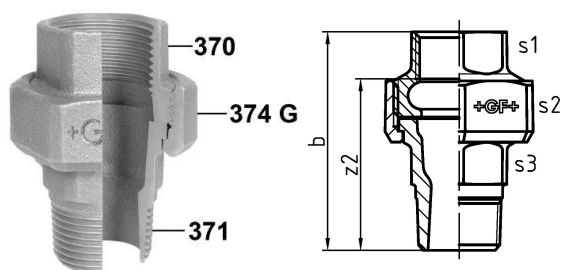

GF Malleable Fittings 331 - raccordo sede piana, nero 1

1154335

No about information

GF Malleable Fittings 331 - raccordo sede piana, nero 1

1154335

Product code

Item no EAN	7611205336097
Item no GF	770331106
Item no GTIN	07611205336097
Item no RSK	1260355
Item no VVS	004331108

Dimensioni

Altezza unità articolo	55
Lunghezza unità articolo	59
Peso unitario dell'articolo	0,4166
Larghezza unità articolo	80
Item_UOM	pz

Packaging

GTIN imballaggio PL1	07611205136093
GTIN imballaggio PL4	06414900120043
Altezza imballo PL1	200
Altezza imballo PL4	729
Lunghezza imballo PL1	260
Lunghezza imballo PL4	1200
Quantità imballo PL1	30
Quantità imballo PL4	1620
Tipo di imballaggio PL1	Base_Box
Tipo di imballaggio PL4	Pallet
Volume di imballaggio PL1	0,00988
Volume di imballaggio PL4	0,69984
Peso imballo PL1	12,712
Peso imballo PL4	694,892
Larghezza imballo PL1	190