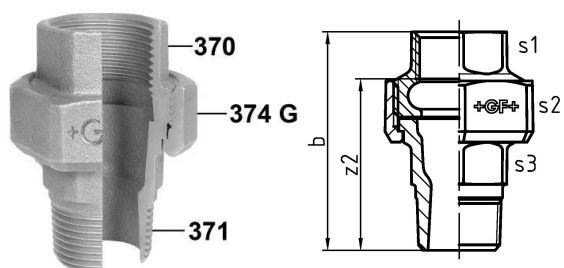

GF Malleable Fittings 331 - raccordo sede piana, nero 1

1154335

No about information

GF Malleable Fittings 331 - raccordo sede piana, nero 1

1154335

Product code

Item no EAN	7611205336097
Item no GF	770331106
Item no GTIN	07611205336097
Item no RSK	1260355
Item no VVS	004331108

Dimensioni

Altezza unità articolo	55
Lunghezza unità articolo	59
Peso unitario dell'articolo	0,4166
Larghezza unità articolo	80
Item_UOM	pz

Packaging

GTIN imballaggio PL1	07611205136093
GTIN imballaggio PL4	06414900120043
Altezza imballo PL1	200
Altezza imballo PL4	729
Lunghezza imballo PL1	260
Lunghezza imballo PL4	1200
Quantità imballo PL1	30
Quantità imballo PL4	1620
Tipo di imballaggio PL1	Base_Box
Tipo di imballaggio PL4	Pallet
Volume di imballaggio PL1	0,00988
Volume di imballaggio PL4	0,69984
Peso imballo PL1	12,712
Peso imballo PL4	694,892
Larghezza imballo PL1	190