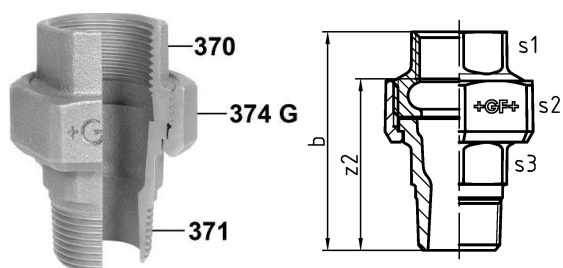

GF Malleable Fittings 331 - raccordo sede piana, nero 1 1/4

1154336

No about information

GF Malleable Fittings 331 - raccordo sede piana, nero 1 1/4

1154336

Product code

Item no EAN	7611205336110
Item no GF	770331107
Item no GTIN	07611205336110
Item no RSK	1260361
Item no VVS	004331110

Dimensioni

Altezza unità articolo	67
Lunghezza unità articolo	74
Peso unitario dell'articolo	0,7358
Larghezza unità articolo	90
Item_UOM	pz

Packaging

GTIN imballaggio PL1	07611205136116
GTIN imballaggio PL4	06414900120036
Altezza imballo PL1	200
Altezza imballo PL4	729
Lunghezza imballo PL1	260
Lunghezza imballo PL4	1200
Quantità imballo PL1	15
Quantità imballo PL4	810
Tipo di imballaggio PL1	Base_Box
Tipo di imballaggio PL4	Pallet
Volume di imballaggio PL1	0,00988
Volume di imballaggio PL4	0,69984
Peso imballo PL1	11,251
Peso imballo PL4	615,998
Larghezza imballo PL1	190