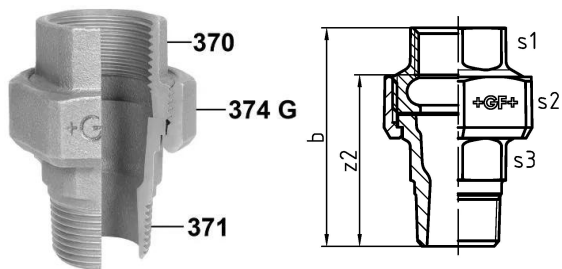

GF Malleable Fittings 331 - raccordo sede piana, nero 1 1/2

1154337

No about information

GF Malleable Fittings 331 - raccordo sede piana, nero 1 1/2

1154337

Product code

Item no EAN	7611205336134
Item no GF	770331108
Item no GTIN	07611205336134
Item no RSK	1260369
Item no VVS	004331111

Dimensioni

Altezza unità articolo	74
Lunghezza unità articolo	81
Peso unitario dell'articolo	0,9035
Larghezza unità articolo	95
Item_UOM	pz

Packaging

GTIN imballaggio PL1	07611205136130
GTIN imballaggio PL4	06414900120029
Altezza imballo PL1	200
Altezza imballo PL4	729
Lunghezza imballo PL1	260
Lunghezza imballo PL4	1200
Quantità imballo PL1	10
Quantità imballo PL4	540
Tipo di imballaggio PL1	Base_Box
Tipo di imballaggio PL4	Pallet
Volume di imballaggio PL1	0,00988
Volume di imballaggio PL4	0,69984
Peso imballo PL1	9,249
Peso imballo PL4	507,89
Larghezza imballo PL1	190