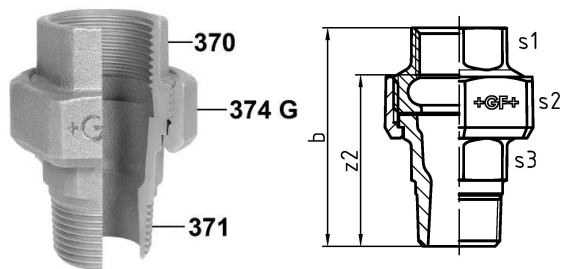

GF Malleable Fittings 331 - raccordo sede piana, nero 2

1154338

No about information

GF Malleable Fittings 331 - raccordo sede piana, nero 2

1154338

Product code

Item no EAN	7611205336158
Item no GF	770331109
Item no GTIN	07611205336158
Item no RSK	1260380
Item no VVS	004331112

Dimensioni

Altezza unità articolo	90
Lunghezza unità articolo	99
Peso unitario dell'articolo	1,417
Larghezza unità articolo	107
Item_UOM	pz

Packaging

GTIN imballaggio PL1	07611205136154
GTIN imballaggio PL4	06414900120012
Altezza imballo PL1	200
Altezza imballo PL4	729
Lunghezza imballo PL1	260
Lunghezza imballo PL4	1200
Quantità imballo PL1	8
Quantità imballo PL4	432
Tipo di imballaggio PL1	Base_Box
Tipo di imballaggio PL4	Pallet
Volume di imballaggio PL1	0,00988
Volume di imballaggio PL4	0,69984
Peso imballo PL1	11,55
Peso imballo PL4	632,144
Larghezza imballo PL1	190