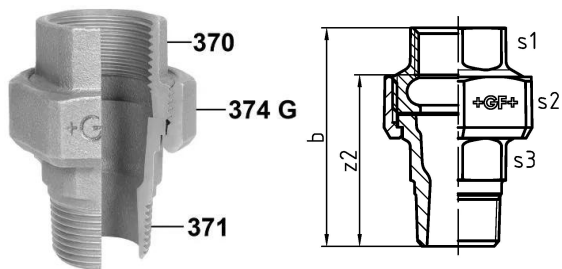

GF Malleable Fittings 331 - raccordo sede piana, nero 2 1/2

1154339

No about information

GF Malleable Fittings 331 - raccordo sede piana, nero 2 1/2

1154339

Product code

Item no EAN	7611205336172
Item no GF	770331110
Item no GTIN	07611205336172
Item no RSK	1260834
Item no VVS	004331113

Dimensioni

Altezza unità articolo	111
Lunghezza unità articolo	117
Peso unitario dell'articolo	2,135
Larghezza unità articolo	118
Item_UOM	pz

Packaging

GTIN imballaggio PL1	07611205136178
GTIN imballaggio PL4	06414900120005
Altezza imballo PL1	200
Altezza imballo PL4	729
Lunghezza imballo PL1	260
Lunghezza imballo PL4	1200
Quantità imballo PL1	4
Quantità imballo PL4	216
Tipo di imballaggio PL1	Base_Box
Tipo di imballaggio PL4	Pallet
Volume di imballaggio PL1	0,00988
Volume di imballaggio PL4	0,69984
Peso imballo PL1	8,754
Peso imballo PL4	481,16
Larghezza imballo PL1	190