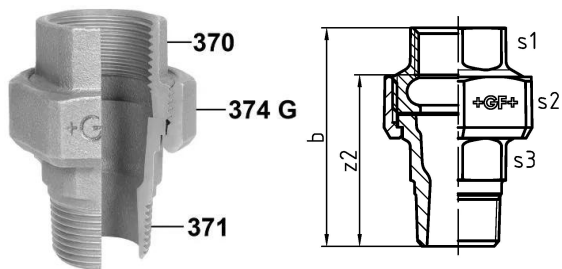

GF Malleable Fittings 331 - raccordo sede piana, nero 3 1154340

No about information

GF Malleable Fittings 331 - raccordo sede piana, nero 3

1154340

Product code

Item no EAN	7611205336196
Item no GF	770331111
Item no GTIN	07611205336196
Item no RSK	1260837
Item no VVS	004331114

Dimensioni

Altezza unità articolo	131
Lunghezza unità articolo	138
Peso unitario dell'articolo	2,871
Larghezza unità articolo	131
Item_UOM	pz

Packaging

GTIN imballaggio PL1	07611205136192
GTIN imballaggio PL4	06414900119993
Altezza imballo PL1	200
Altezza imballo PL4	729
Lunghezza imballo PL1	385
Lunghezza imballo PL4	1200
Quantità imballo PL1	6
Quantità imballo PL4	162
Tipo di imballaggio PL1	Base_Box
Tipo di imballaggio PL4	Pallet
Volume di imballaggio PL1	0,019635
Volume di imballaggio PL4	0,69984
Peso imballo PL1	17,646
Peso imballo PL4	485,102
Larghezza imballo PL1	255