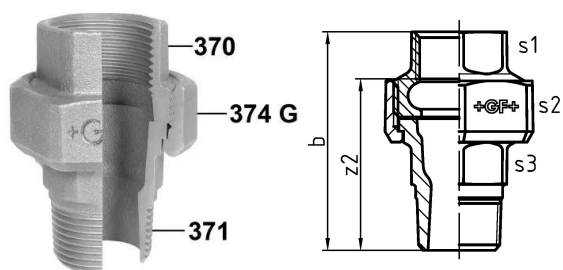

GF Malleable Fittings 331 - raccordo sede piana, nero 3 1154340

No about information

GF Malleable Fittings 331 - raccordo sede piana, nero 3

1154340

Product code

Item no EAN	7611205336196
Item no GF	770331111
Item no GTIN	07611205336196
Item no RSK	1260837
Item no VVS	004331114

Dimensioni

Altezza unità articolo	131
Lunghezza unità articolo	138
Peso unitario dell'articolo	2,871
Larghezza unità articolo	131
Item_UOM	pz

Packaging

GTIN imballaggio PL1	07611205136192
GTIN imballaggio PL4	06414900119993
Altezza imballo PL1	200
Altezza imballo PL4	729
Lunghezza imballo PL1	385
Lunghezza imballo PL4	1200
Quantità imballo PL1	6
Quantità imballo PL4	162
Tipo di imballaggio PL1	Base_Box
Tipo di imballaggio PL4	Pallet
Volume di imballaggio PL1	0,019635
Volume di imballaggio PL4	0,69984
Peso imballo PL1	17,646
Peso imballo PL4	485,102
Larghezza imballo PL1	255