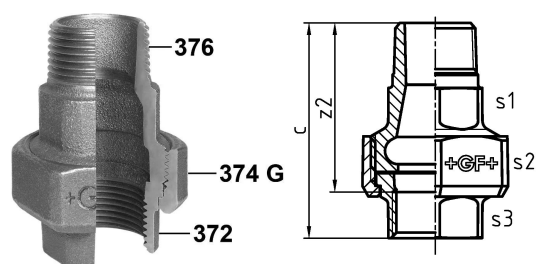

## GF Malleable Fittings 335 - raccordo sede piana, nero 1/2

1154357

No about information

## GF Malleable Fittings 335 - raccordo sede piana, nero 1/2

1154357

### Dimensioni

Altezza unità articolo	41
Lunghezza unità articolo	45
Peso unitario dell'articolo	0,2181
Larghezza unità articolo	66
Item_UOM	pz