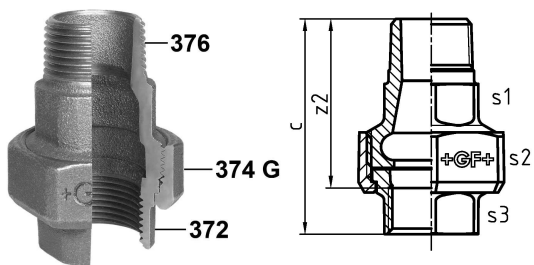

GF Malleable Fittings 335 - raccordo sede piana, nero 1 1/2

1154361

No about information

GF Malleable Fittings 335 - raccordo sede piana, nero 1 1/2

1154361

Product code

Item no EAN	7611205336868
Item no GF	770335108
Item no GTIN	07611205336868
Item no RSK	1260855
Item no VVS	004335111

Dimensioni

Altezza unità articolo	74
Lunghezza unità articolo	81
Peso unitario dell'articolo	0,891
Larghezza unità articolo	95
Item_UOM	pz

Packaging

GTIN imballaggio PL1	07611205136864
GTIN imballaggio PL4	06414900119917
Altezza imballo PL1	200
Altezza imballo PL4	729
Lunghezza imballo PL1	260
Lunghezza imballo PL4	1200
Quantità imballo PL1	10
Quantità imballo PL4	540
Tipo di imballaggio PL1	Base_Box
Tipo di imballaggio PL4	Pallet
Volume di imballaggio PL1	0,00988
Volume di imballaggio PL4	0,69984
Peso imballo PL1	9,124
Peso imballo PL4	501,14
Larghezza imballo PL1	190