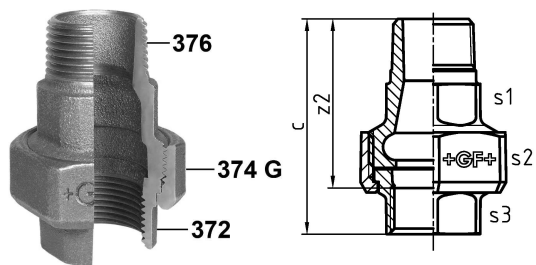

## GF Malleable Fittings 335 - raccordo sede piana, zincato 1 1/2

1154366

No about information

## GF Malleable Fittings 335 - raccordo sede piana, zincato 1 1/2

1154366

### Dimensioni

Altezza unità articolo	74
Lunghezza unità articolo	81
Peso unitario dell'articolo	0,896
Larghezza unità articolo	95
Item_UOM	pz