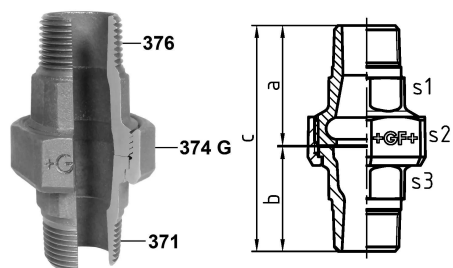

GF Malleable Fittings 336 - raccordo sede piana, nero 1/2

1154367

No about information

GF Malleable Fittings 336 - raccordo sede piana, nero 1/2

1154367

Product code

Item no EAN	7611205337148
Item no GF	770336104
Item no GTIN	07611205337148
Item no RSK	1260857
Item no VVS	004336104

Dimensioni

Altezza unità articolo	41
Lunghezza unità articolo	45
Peso unitario dell'articolo	0,2533
Larghezza unità articolo	85
Item_UOM	pz

Packaging

GTIN imballaggio PL1	07611205137144
GTIN imballaggio PL4	06414900119900
Altezza imballo PL1	200
Altezza imballo PL4	729
Lunghezza imballo PL1	260
Lunghezza imballo PL4	1200
Quantità imballo PL1	60
Quantità imballo PL4	3240
Tipo di imballaggio PL1	Base_Box
Tipo di imballaggio PL4	Pallet
Volume di imballaggio PL1	0,00988
Volume di imballaggio PL4	0,69984
Peso imballo PL1	15,412
Peso imballo PL4	840,692
Larghezza imballo PL1	190