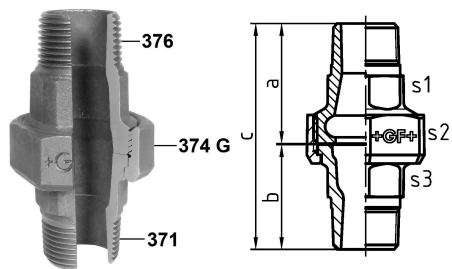

GF Malleable Fittings 336 - raccordo sede piana, nero 1/2

1154367

No about information

GF Malleable Fittings 336 - raccordo sede piana, nero 1/2

1154367

Product code

Item no EAN	7611205337148
Item no GF	770336104
Item no GTIN	07611205337148
Item no RSK	1260857
Item no VVS	004336104

Dimensioni

Altezza unità articolo	41
Lunghezza unità articolo	45
Peso unitario dell'articolo	0,2533
Larghezza unità articolo	85
Item_UOM	pz

Packaging

GTIN imballaggio PL1	07611205137144
GTIN imballaggio PL4	06414900119900
Altezza imballo PL1	200
Altezza imballo PL4	729
Lunghezza imballo PL1	260
Lunghezza imballo PL4	1200
Quantità imballo PL1	60
Quantità imballo PL4	3240
Tipo di imballaggio PL1	Base_Box
Tipo di imballaggio PL4	Pallet
Volume di imballaggio PL1	0,00988
Volume di imballaggio PL4	0,69984
Peso imballo PL1	15,412
Peso imballo PL4	840,692
Larghezza imballo PL1	190