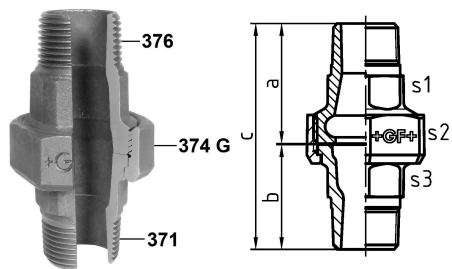

GF Malleable Fittings 336 - raccordo sede piana, nero 3/4

1154368

No about information

GF Malleable Fittings 336 - raccordo sede piana, nero 3/4

1154368

Product code

Item no EAN	7611205337162
Item no GF	770336105
Item no GTIN	07611205337162
Item no RSK	1260859
Item no VVS	004336106

Dimensioni

Altezza unità articolo	48
Lunghezza unità articolo	53
Peso unitario dell'articolo	0,365
Larghezza unità articolo	92
Item_UOM	pz

Packaging

GTIN imballaggio PL1	07611205137168
GTIN imballaggio PL4	06414900119894
Altezza imballo PL1	200
Altezza imballo PL4	729
Lunghezza imballo PL1	260
Lunghezza imballo PL4	1200
Quantità imballo PL1	40
Quantità imballo PL4	2160
Tipo di imballaggio PL1	Base_Box
Tipo di imballaggio PL4	Pallet
Volume di imballaggio PL1	0,00988
Volume di imballaggio PL4	0,69984
Peso imballo PL1	14,814
Peso imballo PL4	808,4
Larghezza imballo PL1	190