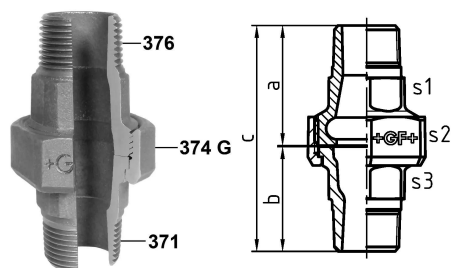

GF Malleable Fittings 336 - raccordo sede piana, nero 3/4

1154368

No about information

GF Malleable Fittings 336 - raccordo sede piana, nero 3/4

1154368

Product code

Item no EAN	7611205337162
Item no GF	770336105
Item no GTIN	07611205337162
Item no RSK	1260859
Item no VVS	004336106

Dimensioni

Altezza unità articolo	48
Lunghezza unità articolo	53
Peso unitario dell'articolo	0,365
Larghezza unità articolo	92
Item_UOM	pz

Packaging

GTIN imballaggio PL1	07611205137168
GTIN imballaggio PL4	06414900119894
Altezza imballo PL1	200
Altezza imballo PL4	729
Lunghezza imballo PL1	260
Lunghezza imballo PL4	1200
Quantità imballo PL1	40
Quantità imballo PL4	2160
Tipo di imballaggio PL1	Base_Box
Tipo di imballaggio PL4	Pallet
Volume di imballaggio PL1	0,00988
Volume di imballaggio PL4	0,69984
Peso imballo PL1	14,814
Peso imballo PL4	808,4
Larghezza imballo PL1	190