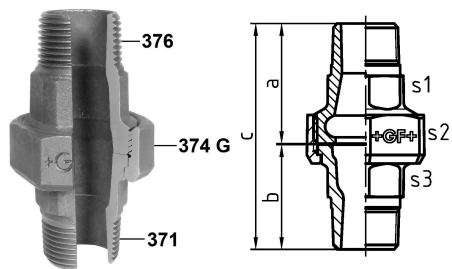

GF Malleable Fittings 336 - raccordo sede piana, nero 1

1154369

No about information

GF Malleable Fittings 336 - raccordo sede piana, nero 1

1154369

Product code

Item no EAN	7611205337186
Item no GF	770336106
Item no GTIN	07611205337186
Item no RSK	1260861
Item no VVS	004336108

Dimensioni

Altezza unità articolo	55
Lunghezza unità articolo	59
Peso unitario dell'articolo	0,5186
Larghezza unità articolo	103
Item_UOM	pz

Packaging

GTIN imballaggio PL1	07611205137182
GTIN imballaggio PL4	06414900119887
Altezza imballo PL1	200
Altezza imballo PL4	729
Lunghezza imballo PL1	260
Lunghezza imballo PL4	1200
Quantità imballo PL1	20
Quantità imballo PL4	1080
Tipo di imballaggio PL1	Base_Box
Tipo di imballaggio PL4	Pallet
Volume di imballaggio PL1	0,00988
Volume di imballaggio PL4	0,69984
Peso imballo PL1	10,586
Peso imballo PL4	580,088
Larghezza imballo PL1	190