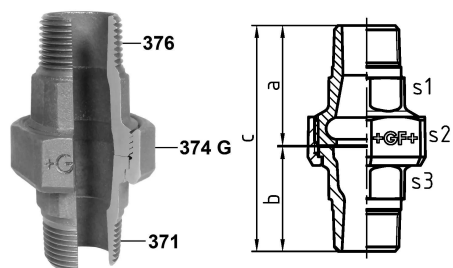

GF Malleable Fittings 336 - raccordo sede piana, nero 1

1154369

No about information

GF Malleable Fittings 336 - raccordo sede piana, nero 1

1154369

Product code

Item no EAN	7611205337186
Item no GF	770336106
Item no GTIN	07611205337186
Item no RSK	1260861
Item no VVS	004336108

Dimensioni

Altezza unità articolo	55
Lunghezza unità articolo	59
Peso unitario dell'articolo	0,5186
Larghezza unità articolo	103
Item_UOM	pz

Packaging

GTIN imballaggio PL1	07611205137182
GTIN imballaggio PL4	06414900119887
Altezza imballo PL1	200
Altezza imballo PL4	729
Lunghezza imballo PL1	260
Lunghezza imballo PL4	1200
Quantità imballo PL1	20
Quantità imballo PL4	1080
Tipo di imballaggio PL1	Base_Box
Tipo di imballaggio PL4	Pallet
Volume di imballaggio PL1	0,00988
Volume di imballaggio PL4	0,69984
Peso imballo PL1	10,586
Peso imballo PL4	580,088
Larghezza imballo PL1	190