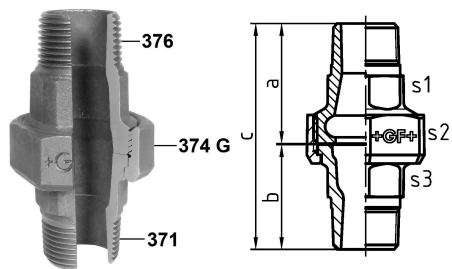

## GF Malleable Fittings 336 - raccordo sede piana, nero 1 1/4

1154370

No about information

## GF Malleable Fittings 336 - raccordo sede piana, nero 1 1/4

1154370

### Dimensioni

Altezza unità articolo	67
Lunghezza unità articolo	74
Peso unitario dell'articolo	0,8318
Larghezza unità articolo	114
Item_UOM	pz

Larghezza imballo PL4

800