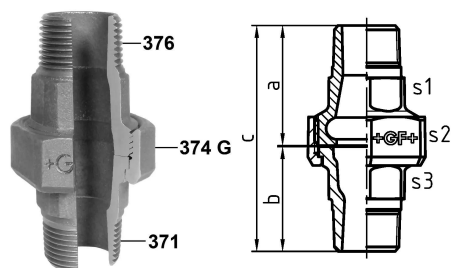

## GF Malleable Fittings 336 - raccordo sede piana, nero 1 1/4

1154370

No about information

## GF Malleable Fittings 336 - raccordo sede piana, nero 1 1/4

1154370

### Dimensioni

Altezza unità articolo	67
Lunghezza unità articolo	74
Peso unitario dell'articolo	0,8318
Larghezza unità articolo	114
Item_UOM	pz

Larghezza imballo PL4

800