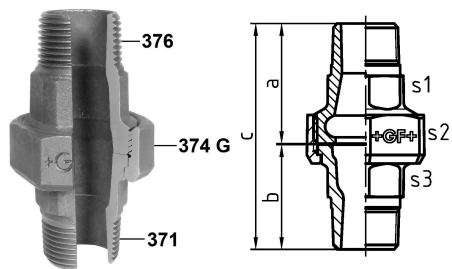

## GF Malleable Fittings 336 - raccordo sede piana, nero 1 1/2

1154371

No about information

## GF Malleable Fittings 336 - raccordo sede piana, nero 1 1/2

1154371

### Dimensioni

Altezza unità articolo	74
Lunghezza unità articolo	81
Peso unitario dell'articolo	0,984
Larghezza unità articolo	120
Item_UOM	pz

Larghezza imballo PL4

800