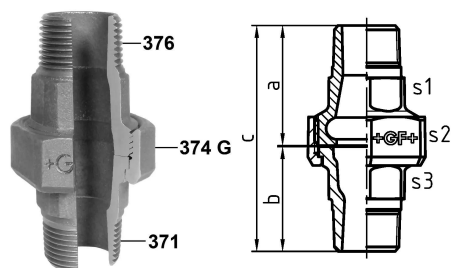

## GF Malleable Fittings 336 - raccordo sede piana, nero 1 1/2

1154371

No about information

## GF Malleable Fittings 336 - raccordo sede piana, nero 1 1/2

1154371

### Dimensioni

Altezza unità articolo	74
Lunghezza unità articolo	81
Peso unitario dell'articolo	0,984
Larghezza unità articolo	120
Item_UOM	pz

Larghezza imballo PL4

800