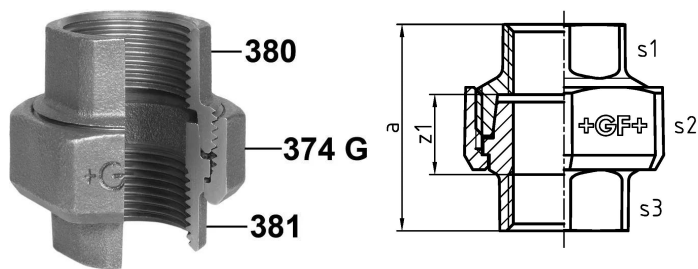

## GF Malleable Fittings 340 - raccordo sede conica, nero 1/8

1154380

No about information

## GF Malleable Fittings 340 - raccordo sede conica, nero 1/8

1154380

### Dimensioni

Altezza unità articolo	26
Lunghezza unità articolo	29
Peso unitario dell'articolo	0,0684
Larghezza unità articolo	38
Item_UOM	pz