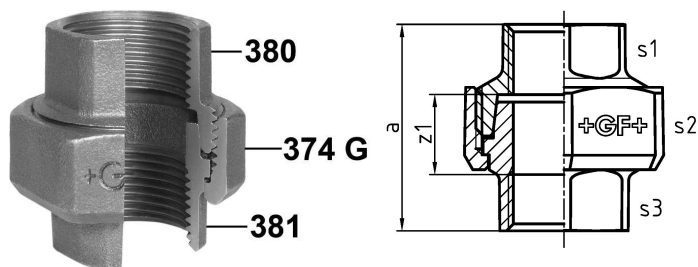

GF Malleable Fittings 340 - raccordo sede conica, nero 1/4

1154381

No about information

GF Malleable Fittings 340 - raccordo sede conica, nero 1/4

1154381

Product code

Item no EAN	7611205338084
Item no GF	770340102
Item no GTIN	07611205338084
Item no LVI	0755188
Item no RSK	1260611
Item no VVS	004340102

Dimensioni

Altezza unità articolo	28
Lunghezza unità articolo	31
Peso unitario dell'articolo	0,0807
Larghezza unità articolo	42
Item_UOM	pz

Packaging

GTIN imballaggio PL1	07611205138080
GTIN imballaggio PL4	06414900119849
Altezza imballo PL1	100
Altezza imballo PL4	508
Lunghezza imballo PL1	260
Lunghezza imballo PL4	1200
Quantità imballo PL1	60
Quantità imballo PL4	4320
Tipo di imballaggio PL1	Base_Box
Tipo di imballaggio PL4	Pallet
Volume di imballaggio PL1	0,00494
Volume di imballaggio PL4	0,48768
Peso imballo PL1	4,962
Peso imballo PL4	368,624