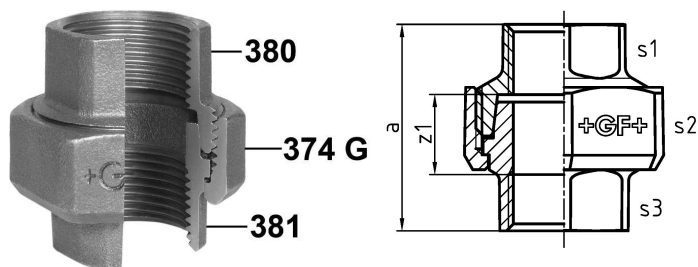

GF Malleable Fittings 340 - raccordo sede conica, nero 1

1154385

No about information

GF Malleable Fittings 340 - raccordo sede conica, nero 1

1154385

Product code

Item no EAN	7611205338121
Item no GF	770340106
Item no GTIN	07611205338121
Item no LVI	0755192
Item no NOBB	60639229
Item no NRF	1366961
Item no RSK	1260652
Item no VVS	004340108

Dimensioni

Altezza unità articolo	55
Lunghezza unità articolo	59
Peso unitario dell'articolo	0,3773
Larghezza unità articolo	58
Item_UOM	pz

Packaging

GTIN imballaggio PL1	07611205138127
GTIN imballaggio PL4	06414900119801
Altezza imballo PL1	200
Altezza imballo PL4	729
Lunghezza imballo PL1	260
Lunghezza imballo PL4	1200
Quantità imballo PL1	30
Quantità imballo PL4	1620
Tipo di imballaggio PL1	Base_Box
Tipo di imballaggio PL4	Pallet
Volume di imballaggio PL1	0,00988
Volume di imballaggio PL4	0,69984

Peso imballo PL1	11,533
Peso imballo PL4	631,226
Larghezza imballo PL1	190
Larghezza imballo PL4	800

Documenti tecnici

[Download documenti](#) 

Uponor Italia

Via Torri Bianche 3 3
20871, Vimercate
Italia

T +39 039 635821
Italy.info@uponor.com
F +39 039 6084269