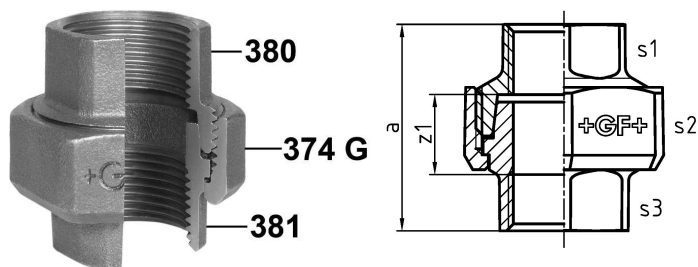

## GF Malleable Fittings 340 - raccordo sede conica, nero 3

1154390

No about information

## GF Malleable Fittings 340 - raccordo sede conica, nero 3

1154390

### Dimensioni

Altezza unità articolo	131
Lunghezza unità articolo	138
Peso unitario dell'articolo	2,454
Larghezza unità articolo	101
Item_UOM	pz