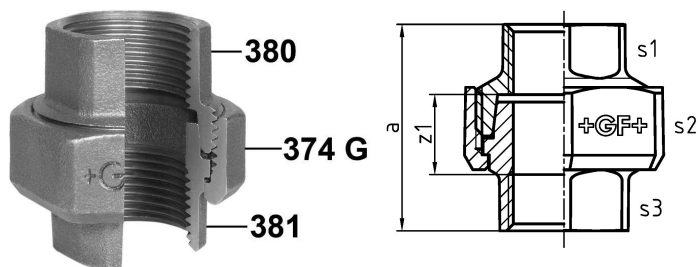

GF Malleable Fittings 340 - raccordo sede conica, nero 4 1154391

No about information

GF Malleable Fittings 340 - raccordo sede conica, nero 4

1154391

Product code

Item no EAN	7611205338206
Item no GF	770340112
Item no GTIN	07611205338206
Item no RSK	1260875
Item no VVS	004340116

Dimensioni

Altezza unità articolo	151
Lunghezza unità articolo	160
Peso unitario dell'articolo	3,155
Larghezza unità articolo	114
Item_UOM	pz

Packaging

GTIN imballaggio PL1	07611205138202
GTIN imballaggio PL4	06414900119740
Altezza imballo PL1	200
Altezza imballo PL4	729
Lunghezza imballo PL1	385
Lunghezza imballo PL4	1200
Quantità imballo PL1	4
Quantità imballo PL4	108
Tipo di imballaggio PL1	Base_Box
Tipo di imballaggio PL4	Pallet
Volume di imballaggio PL1	0,019635
Volume di imballaggio PL4	0,69984
Peso imballo PL1	13,04
Peso imballo PL4	360,74
Larghezza imballo PL1	255