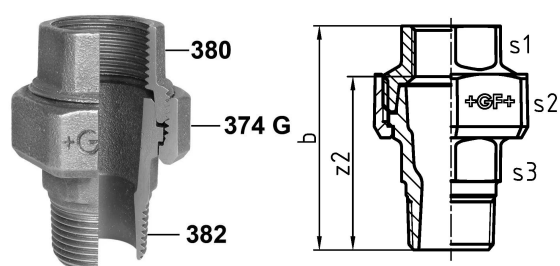

GF Malleable Fittings 341 - raccordo sede conica, nero 1/4

1154414

No about information

GF Malleable Fittings 341 - raccordo sede conica, nero 1/4

1154414

Product code

Item no EAN	7611205338480
Item no GF	770341102
Item no GTIN	07611205338480
Item no RSK	1260918
Item no VVS	004341102

Dimensioni

Altezza unità articolo	28
Lunghezza unità articolo	31
Peso unitario dell'articolo	0,094
Larghezza unità articolo	55
Item_UOM	pz

Packaging

GTIN imballaggio PL1	07611205138486
GTIN imballaggio PL4	06414900119726
Altezza imballo PL1	100
Altezza imballo PL4	508
Lunghezza imballo PL1	260
Lunghezza imballo PL4	1200
Quantità imballo PL1	50
Quantità imballo PL4	3600
Tipo di imballaggio PL1	Base_Box
Tipo di imballaggio PL4	Pallet
Volume di imballaggio PL1	0,00494
Volume di imballaggio PL4	0,48768
Peso imballo PL1	4,82
Peso imballo PL4	358,4
Larghezza imballo PL1	190