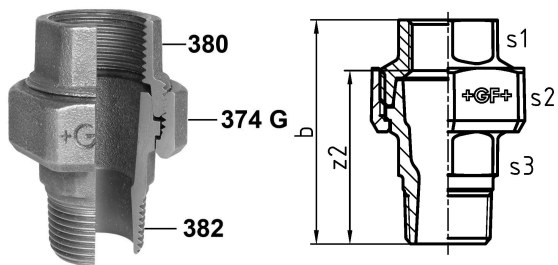

GF Malleable Fittings 341 - raccordo sede conica, nero 4 1154424

No about information

GF Malleable Fittings 341 - raccordo sede conica, nero 4

1154424

Product code

Item no EAN	7611205338602
Item no GF	770341112
Item no GTIN	07611205338602
Item no RSK	1260878
Item no VVS	004341116

Dimensioni

Altezza unità articolo	151
Lunghezza unità articolo	160
Peso unitario dell'articolo	4,085
Larghezza unità articolo	153
Item_UOM	pz

Packaging

GTIN imballaggio PL1	07611205138608
GTIN imballaggio PL4	06414900119627
Altezza imballo PL1	200
Altezza imballo PL4	729
Lunghezza imballo PL1	385
Lunghezza imballo PL4	1200
Quantità imballo PL1	2
Quantità imballo PL4	54
Tipo di imballaggio PL1	Base_Box
Tipo di imballaggio PL4	Pallet
Volume di imballaggio PL1	0,019635
Volume di imballaggio PL4	0,69984
Peso imballo PL1	8,59
Peso imballo PL4	240,59
Larghezza imballo PL1	255