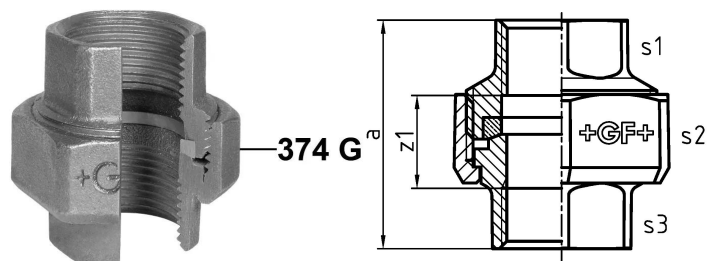

GF Malleable Fittings 342 - raccordo, sede sferica/sede conica bronzo-ferro, nero 1 1/4

1154445

No about information

GF Malleable Fittings 342 - raccordo, sede sferica/sede conica bronzo-ferro, nero 1 1/4

1154445

Product code

Item no EAN	7611205338893
Item no GF	770342107
Item no GTIN	07611205338893
Item no RSK	1260886

Dimensioni

Altezza unità articolo	67
Lunghezza unità articolo	74
Peso unitario dell'articolo	0,6272
Larghezza unità articolo	65
Item_UOM	pz

Packaging

GTIN imballaggio PL1	07611205138899
GTIN imballaggio PL4	06414900119580
Altezza imballo PL1	200
Altezza imballo PL4	729
Lunghezza imballo PL1	260
Lunghezza imballo PL4	1200
Quantità imballo PL1	20
Quantità imballo PL4	1080
Tipo di imballaggio PL1	Base_Box
Tipo di imballaggio PL4	Pallet
Volume di imballaggio PL1	0,00988
Volume di imballaggio PL4	0,69984
Peso imballo PL1	12,758
Peso imballo PL4	697,376
Larghezza imballo PL1	190