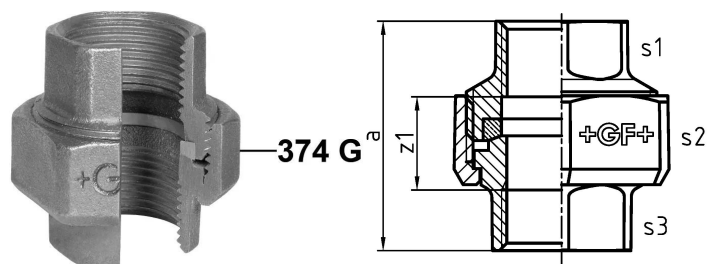

GF Malleable Fittings 342 - raccordo, sede sferica/sede conica bronzo-ferro, nero 1 1/4

1154445

No about information

GF Malleable Fittings 342 - raccordo, sede sferica/sede conica bronzo-ferro, nero 1 1/4

1154445

Product code

Item no EAN	7611205338893
Item no GF	770342107
Item no GTIN	07611205338893
Item no RSK	1260886

Dimensioni

Altezza unità articolo	67
Lunghezza unità articolo	74
Peso unitario dell'articolo	0,6272
Larghezza unità articolo	65
Item_UOM	pz

Packaging

GTIN imballaggio PL1	07611205138899
GTIN imballaggio PL4	06414900119580
Altezza imballo PL1	200
Altezza imballo PL4	729
Lunghezza imballo PL1	260
Lunghezza imballo PL4	1200
Quantità imballo PL1	20
Quantità imballo PL4	1080
Tipo di imballaggio PL1	Base_Box
Tipo di imballaggio PL4	Pallet
Volume di imballaggio PL1	0,00988
Volume di imballaggio PL4	0,69984
Peso imballo PL1	12,758
Peso imballo PL4	697,376
Larghezza imballo PL1	190