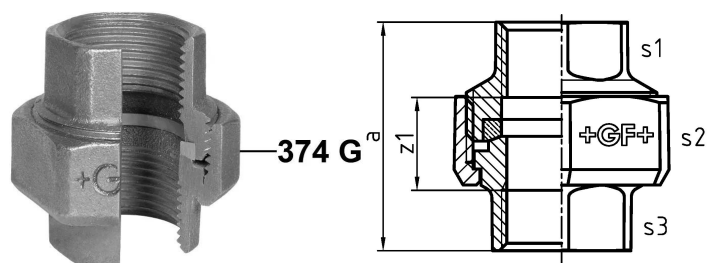

GF Malleable Fittings 342 - raccordo, sede sferica/sede conica bronzo-ferro, zincato 1/2

1154448

No about information

## GF Malleable Fittings 342 - raccordo, sede sferica/sede conica bronzo-ferro, zincato 1/2

1154448

### Dimensioni

Altezza unità articolo	44
Lunghezza unità articolo	48
Peso unitario dell'articolo	0,2253
Larghezza unità articolo	48
Item_UOM	pz