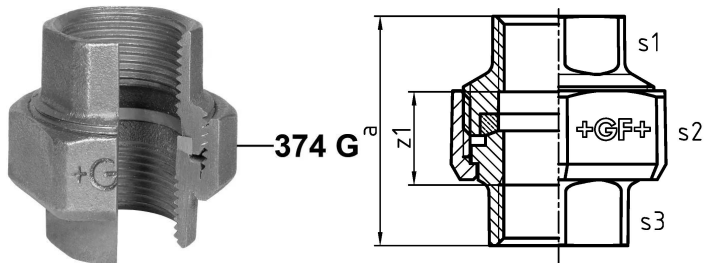

GF Malleable Fittings 342 - raccordo, sede sferica/sede conica bronzo-ferro, zincato 1/2

1154448

No about information

## GF Malleable Fittings 342 - raccordo, sede sferica/sede conica bronzo-ferro, zincato 1/2

1154448

### Dimensioni

Altezza unità articolo	44
Lunghezza unità articolo	48
Peso unitario dell'articolo	0,2253
Larghezza unità articolo	48
Item_UOM	pz