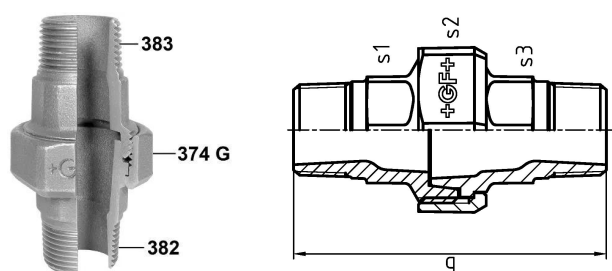

GF Malleable Fittings 344 - raccordo sede conica, nero 3/8

1154455

No about information

GF Malleable Fittings 344 - raccordo sede conica, nero 3/8

1154455

Product code

Item no EAN	7611205339449
Item no GF	770344103
Item no GTIN	07611205339449
Item no RSK	1260906
Item no VVS	004344103

Dimensioni

Altezza unità articolo	32
Lunghezza unità articolo	35
Peso unitario dell'articolo	0,1478
Larghezza unità articolo	75
Item_UOM	pz

Packaging

GTIN imballaggio PL1	07611205139445
GTIN imballaggio PL4	06414900119481
Altezza imballo PL1	200
Altezza imballo PL4	729
Lunghezza imballo PL1	260
Lunghezza imballo PL4	1200
Quantità imballo PL1	100
Quantità imballo PL4	5400
Tipo di imballaggio PL1	Base_Box
Tipo di imballaggio PL4	Pallet
Volume di imballaggio PL1	0,00988
Volume di imballaggio PL4	0,69984
Peso imballo PL1	14,994
Peso imballo PL4	818,12
Larghezza imballo PL1	190