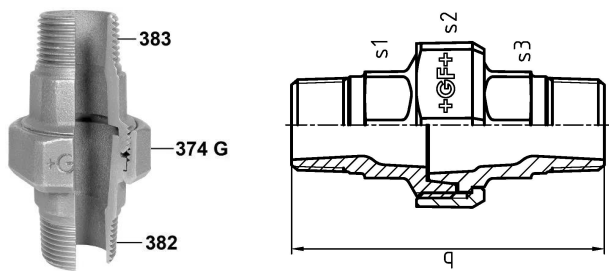

GF Malleable Fittings 344 - raccordo sede conica, nero 3/8

1154455

No about information

GF Malleable Fittings 344 - raccordo sede conica, nero 3/8

1154455

Product code

Item no EAN	7611205339449
Item no GF	770344103
Item no GTIN	07611205339449
Item no RSK	1260906
Item no VVS	004344103

Dimensioni

Altezza unità articolo	32
Lunghezza unità articolo	35
Peso unitario dell'articolo	0,1478
Larghezza unità articolo	75
Item_UOM	pz

Packaging

GTIN imballaggio PL1	07611205139445
GTIN imballaggio PL4	06414900119481
Altezza imballo PL1	200
Altezza imballo PL4	729
Lunghezza imballo PL1	260
Lunghezza imballo PL4	1200
Quantità imballo PL1	100
Quantità imballo PL4	5400
Tipo di imballaggio PL1	Base_Box
Tipo di imballaggio PL4	Pallet
Volume di imballaggio PL1	0,00988
Volume di imballaggio PL4	0,69984
Peso imballo PL1	14,994
Peso imballo PL4	818,12
Larghezza imballo PL1	190