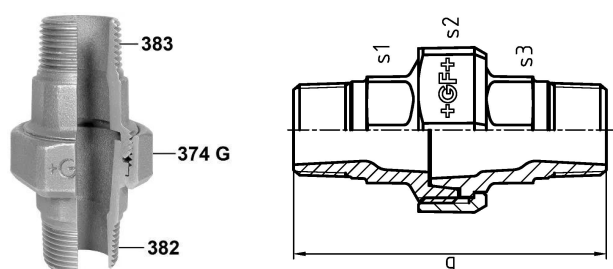

GF Malleable Fittings 344 - raccordo sede conica, nero 3/4

1154457

No about information

GF Malleable Fittings 344 - raccordo sede conica, nero 3/4

1154457

Product code

Item no EAN	7611205339463
Item no GF	770344105
Item no GTIN	07611205339463
Item no RSK	1260910
Item no VVS	004344106

Dimensioni

Altezza unità articolo	48
Lunghezza unità articolo	53
Peso unitario dell'articolo	0,363
Larghezza unità articolo	93
Item_UOM	pz

Packaging

GTIN imballaggio PL1	07611205139469
GTIN imballaggio PL4	06414900119467
Altezza imballo PL1	200
Altezza imballo PL4	534
Lunghezza imballo PL1	260
Lunghezza imballo PL4	1200
Quantità imballo PL1	40
Quantità imballo PL4	1440
Tipo di imballaggio PL1	Base_Box
Tipo di imballaggio PL4	Pallet
Volume di imballaggio PL1	0,00988
Volume di imballaggio PL4	0,51264
Peso imballo PL1	14,734
Peso imballo PL4	542,72
Larghezza imballo PL1	190