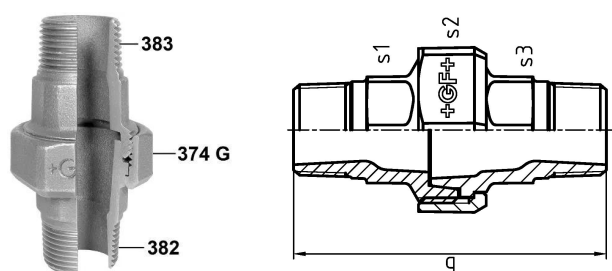

GF Malleable Fittings 344 - raccordo sede conica, nero 3/4

1154457

No about information

GF Malleable Fittings 344 - raccordo sede conica, nero 3/4

1154457

Product code

Item no EAN	7611205339463
Item no GF	770344105
Item no GTIN	07611205339463
Item no RSK	1260910
Item no VVS	004344106

Dimensioni

Altezza unità articolo	48
Lunghezza unità articolo	53
Peso unitario dell'articolo	0,363
Larghezza unità articolo	93
Item_UOM	pz

Packaging

GTIN imballaggio PL1	07611205139469
GTIN imballaggio PL4	06414900119467
Altezza imballo PL1	200
Altezza imballo PL4	534
Lunghezza imballo PL1	260
Lunghezza imballo PL4	1200
Quantità imballo PL1	40
Quantità imballo PL4	1440
Tipo di imballaggio PL1	Base_Box
Tipo di imballaggio PL4	Pallet
Volume di imballaggio PL1	0,00988
Volume di imballaggio PL4	0,51264
Peso imballo PL1	14,734
Peso imballo PL4	542,72
Larghezza imballo PL1	190