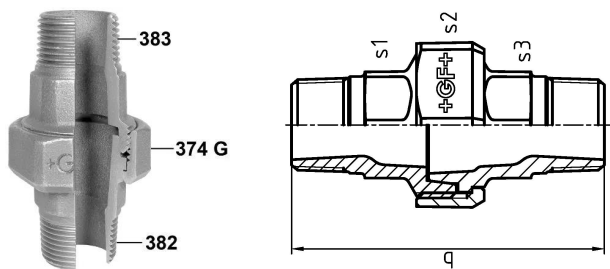

GF Malleable Fittings 344 - raccordo sede conica, nero 1 1154458

No about information

GF Malleable Fittings 344 - raccordo sede conica, nero 1

1154458

Product code

Item no EAN	7611205339470
Item no GF	770344106
Item no GTIN	07611205339470
Item no RSK	1260912
Item no VVS	004344108

Dimensioni

Altezza unità articolo	55
Lunghezza unità articolo	59
Peso unitario dell'articolo	0,538
Larghezza unità articolo	103
Item_UOM	pz

Packaging

GTIN imballaggio PL1	07611205139476
GTIN imballaggio PL4	06414900119450
Altezza imballo PL1	200
Altezza imballo PL4	534
Lunghezza imballo PL1	260
Lunghezza imballo PL4	1200
Quantità imballo PL1	25
Quantità imballo PL4	900
Tipo di imballaggio PL1	Base_Box
Tipo di imballaggio PL4	Pallet
Volume di imballaggio PL1	0,00988
Volume di imballaggio PL4	0,51264
Peso imballo PL1	13,664
Peso imballo PL4	504,2
Larghezza imballo PL1	190