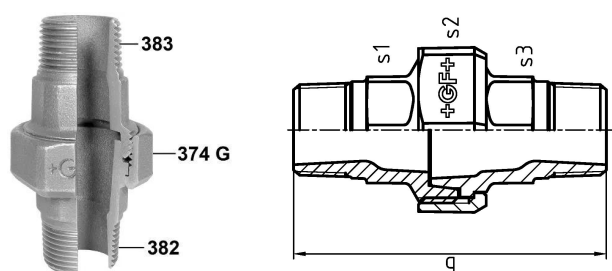

## GF Malleable Fittings 344 - raccordo sede conica, nero 1 1/4 1154459

No about information

## GF Malleable Fittings 344 - raccordo sede conica, nero 1 1/4

1154459

### Dimensioni

Altezza unità articolo	67
Lunghezza unità articolo	74
Peso unitario dell'articolo	0,8587
Larghezza unità articolo	114
Item_UOM	pz