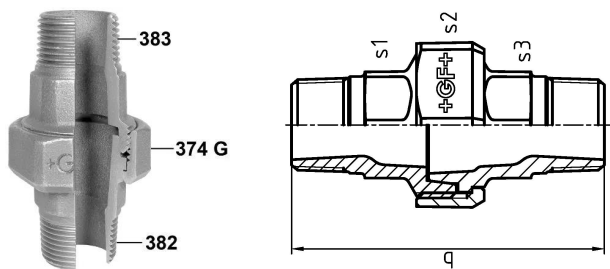

## GF Malleable Fittings 344 - raccordo sede conica, nero 1 1/4 1154459

No about information

## GF Malleable Fittings 344 - raccordo sede conica, nero 1 1/4

1154459

### Dimensioni

Altezza unità articolo	67
Lunghezza unità articolo	74
Peso unitario dell'articolo	0,8587
Larghezza unità articolo	114
Item_UOM	pz

Larghezza imballo PL4

800