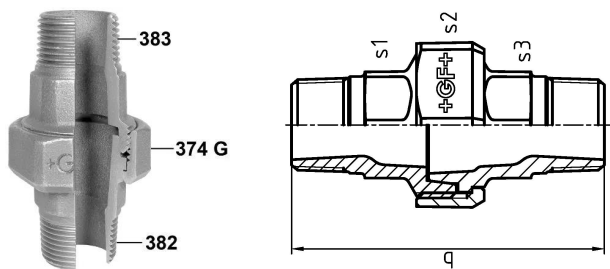

GF Malleable Fittings 344 - raccordo sede conica, nero 2 1154461

No about information

GF Malleable Fittings 344 - raccordo sede conica, nero 2

1154461

Product code

Item no EAN	7611205339500
Item no GF	770344109
Item no GTIN	07611205339500
Item no RSK	1260919
Item no VVS	004344112

Dimensioni

Altezza unità articolo	90
Lunghezza unità articolo	99
Peso unitario dell'articolo	1,616
Larghezza unità articolo	136
Item_UOM	pz

Packaging

GTIN imballaggio PL1	07611205139506
GTIN imballaggio PL4	06414900073066
Altezza imballo PL1	200
Altezza imballo PL4	534
Lunghezza imballo PL1	260
Lunghezza imballo PL4	1200
Quantità imballo PL1	6
Quantità imballo PL4	216
Tipo di imballaggio PL1	Base_Box
Tipo di imballaggio PL4	Pallet
Volume di imballaggio PL1	0,00988
Volume di imballaggio PL4	0,51264
Peso imballo PL1	9,91
Peso imballo PL4	369,056
Larghezza imballo PL1	190