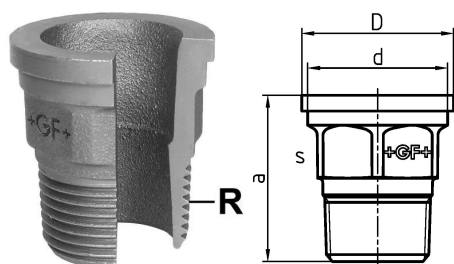

GF Malleable Fittings 371 - estremità raccordo sede piana, nero 1 1/2 1154537

No about information

GF Malleable Fittings 371 - estremità raccordo sede piana, nero 1 1/2

1154537

Product code

Item no EAN	7611205343439
Item no GF	770371108
Item no GTIN	07611205343439
Item no NOBB	60639258
Item no NRF	1366990
Item no RSK	1260995
Item no VVS	004371111

Dimensioni

Altezza unità articolo	62
Lunghezza unità articolo	62
Peso unitario dell'articolo	0,346
Larghezza unità articolo	57
Item_UOM	pz

Packaging

GTIN imballaggio PL1	07611205143435
GTIN imballaggio PL4	06414900072755
Altezza imballo PL1	200
Altezza imballo PL4	729
Lunghezza imballo PL1	260
Lunghezza imballo PL4	1200
Quantità imballo PL1	30
Quantità imballo PL4	1620
Tipo di imballaggio PL1	Base_Box
Tipo di imballaggio PL4	Pallet
Volume di imballaggio PL1	0,00988
Volume di imballaggio PL4	0,69984
Peso imballo PL1	10,594