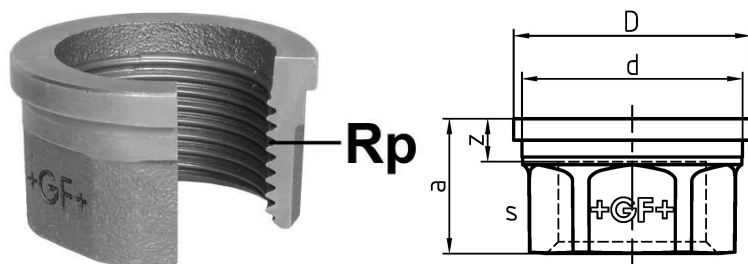

**GF Malleable Fittings 372 - raccordo end sede piana, nero 1/2 S**  
**1154552**

No about information

## GF Malleable Fittings 372 - raccordo end sede piana, nero 1/2 S

1154552

### Dimensioni

Altezza unità articolo	35
Lunghezza unità articolo	35
Peso unitario dell'articolo	0,051
Larghezza unità articolo	22
Item_UOM	pz