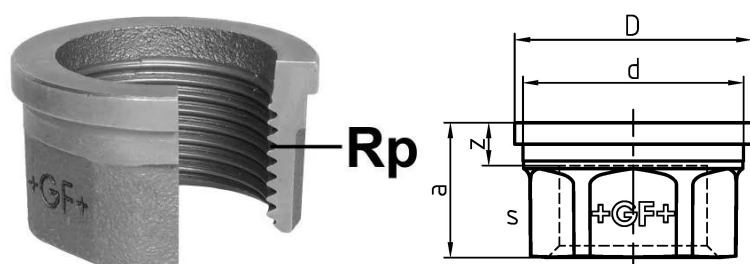

GF Malleable Fittings 372 - raccordo end sede piana, nero 3/4

1154553

No about information

GF Malleable Fittings 372 - raccordo end sede piana, nero 3/4

1154553

Product code

Item no EAN	7611205343828
Item no GF	770372105
Item no GTIN	07611205343828
Item no RSK	1261012
Item no VVS	004372106

Dimensioni

Altezza unità articolo	39
Lunghezza unità articolo	39
Peso unitario dell'articolo	0,073
Larghezza unità articolo	22
Item_UOM	pz

Packaging

GTIN imballaggio PL1	07611205143824
GTIN imballaggio PL4	06414900072700
Altezza imballo PL1	200
Altezza imballo PL4	729
Lunghezza imballo PL1	260
Lunghezza imballo PL4	1200
Quantità imballo PL1	150
Quantità imballo PL4	8100
Tipo di imballaggio PL1	Base_Box
Tipo di imballaggio PL4	Pallet
Volume di imballaggio PL1	0,00988
Volume di imballaggio PL4	0,69984
Peso imballo PL1	11,164
Peso imballo PL4	611,3
Larghezza imballo PL1	190