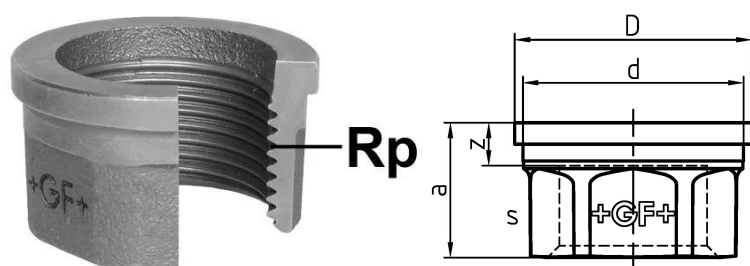

GF Malleable Fittings 372 - raccordo end sede piana, nero 3/4

1154553

No about information

GF Malleable Fittings 372 - raccordo end sede piana, nero 3/4

1154553

Product code

Item no EAN	7611205343828
Item no GF	770372105
Item no GTIN	07611205343828
Item no RSK	1261012
Item no VVS	004372106

Dimensioni

Altezza unità articolo	39
Lunghezza unità articolo	39
Peso unitario dell'articolo	0,073
Larghezza unità articolo	22
Item_UOM	pz

Packaging

GTIN imballaggio PL1	07611205143824
GTIN imballaggio PL4	06414900072700
Altezza imballo PL1	200
Altezza imballo PL4	729
Lunghezza imballo PL1	260
Lunghezza imballo PL4	1200
Quantità imballo PL1	150
Quantità imballo PL4	8100
Tipo di imballaggio PL1	Base_Box
Tipo di imballaggio PL4	Pallet
Volume di imballaggio PL1	0,00988
Volume di imballaggio PL4	0,69984
Peso imballo PL1	11,164
Peso imballo PL4	611,3
Larghezza imballo PL1	190