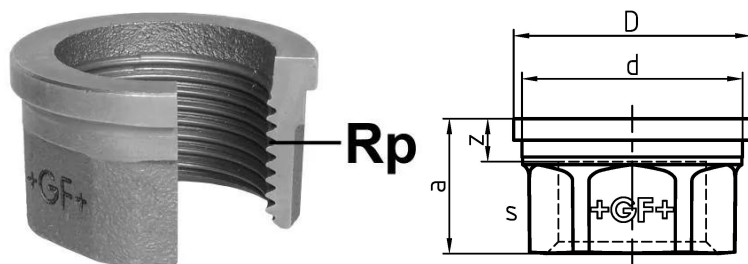

## GF Malleable Fittings 372 - raccordo end sede piana, nero 1

1154554

No about information

## GF Malleable Fittings 372 - raccordo end sede piana, nero 1

1154554

### Dimensioni

Altezza unità articolo	44
Lunghezza unità articolo	44
Peso unitario dell'articolo	0,097
Larghezza unità articolo	26
Item_UOM	pz